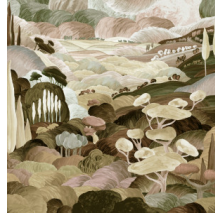

Kleuren (2)

97520

97521

View

Meer informatie? [Klik hier](#)

Bestel stalen, bereken hoeveelheden, bekijk instructievideo's, download technische informatie en meer:
www.arte-international.com

ARTE®

wallcoverings for the ultimate in refinement