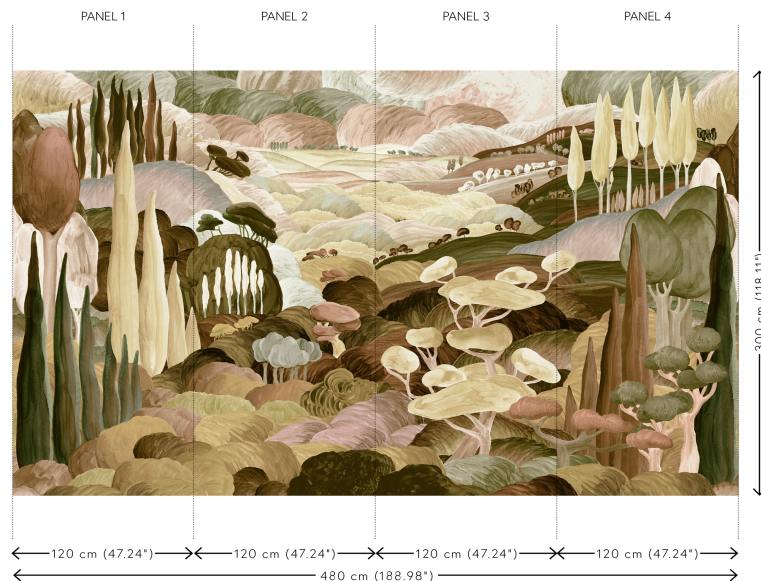

Kleuren (2)

97520

97521

View

Meer informatie? [Klik hier](#)

Bestel stalen, bereken hoeveelheden, bekijk instructievideo's, download technische informatie en meer:
www.arte-international.com

ARTE®

wallcoverings for the ultimate in refinement