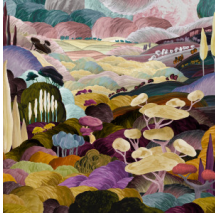

Kleuren (2)

97520