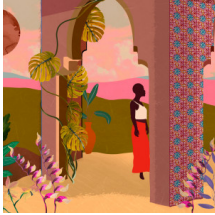

Kleuren (2)

97530