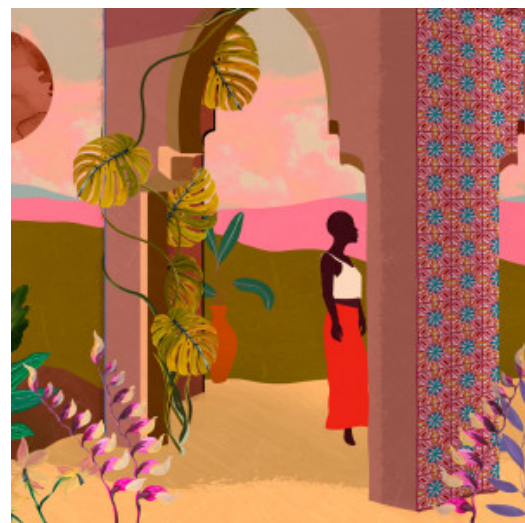

LES MYSTÈRES DE MADAGASCAR

Collectie Décors & Panoramiques

Verhaal achter de collectie

Elk panorama of decor dompelt je onder in een feeëriek of intrigerend verhaal. Niet enkel de tekening spreekt tot de verbeelding, ook het gebruikte materiaal is verrassend. Van fluweelzachte zijdelooks en bouclé stoffen tot gesofistikeerde linnen-effecten.

Technische specificaties

Referentie	<u>97530</u> • Marrakech
Productcategorie	Couture
Samenstelling	Textielmuurbekleding op vlies
Beschrijving	Panorama met een grof linnen-effect dat de grote diversiteit van Madagascar weerspiegelt
Afmetingen	Panorama van 480 cm x 300 cm = 14,40 m ²
Opmerking	De tekening van deze panorama sluit perfect aan, zodat je meerdere exemplaren naast elkaar kan plaatsen
Lijm	Arte Clearpro of een dispersielijm van goede kwaliteit
Hoe verlijmen	Muur inlijmen
Lichtbestendigheid	Goed lichtbestendig
Hoe verwijderen	Volledig droog verwijderbaar
Brandnorm EU	B-s1, d0
Brandnorm VS	Class A
Onderhoud	Tijdens de plaatsing zeer licht afwasbaar (natte lijm afdeppen)