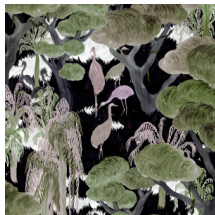

Kleuren (2)

97540

97541

View

Meer informatie? [Klik hier](#)

Bestel stalen, bereken hoeveelheden, bekijk instructievideo's, download technische informatie en meer:
www.arte-international.com

ARTE®

wallcoverings for the ultimate in refinement