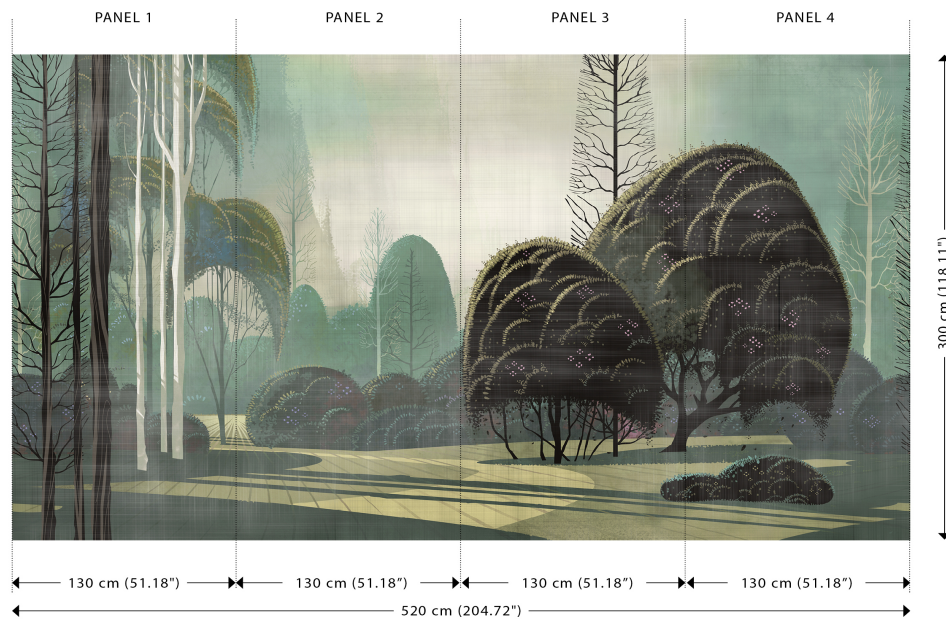

Technische specificaties

Referentie	<u>97550</u> • Fantasy
Productcategorie	Couture
Samenstelling	Textielmuurbekleding op vlies
Beschrijving	Panorama van een handgeschilderde mysterieuze zonsopgang in een zijdelook afwerking
Afmetingen	Panorama van 520 cm x 300 cm = 15.60 m ²
Opmerking	De tekening van deze panorama sluit perfect aan, zodat je meerdere exemplaren naast elkaar kan plaatsen
Lijm	Arte Clearpro of een dispersielijm van goede kwaliteit
Hoe verlijmen	Muur inlijmen
Lichtbestendigheid	Goed lichtbestendig
Hoe verwijderen	Volledig droog verwijderbaar
Brandnorm EU	B-s1, d0
Brandnorm VS	Class A
Onderhoud	Tijdens de plaatsing zeer licht afwasbaar (natte lijm afdeppen)

Kleuren (2)

97550

97551

View

Meer informatie? [Klik hier](#)

Bestel stalen, bereken hoeveelheden, bekijk instructievideo's, download technische informatie en meer:
www.arte-international.com

ARTE®

wallcoverings for the ultimate in refinement