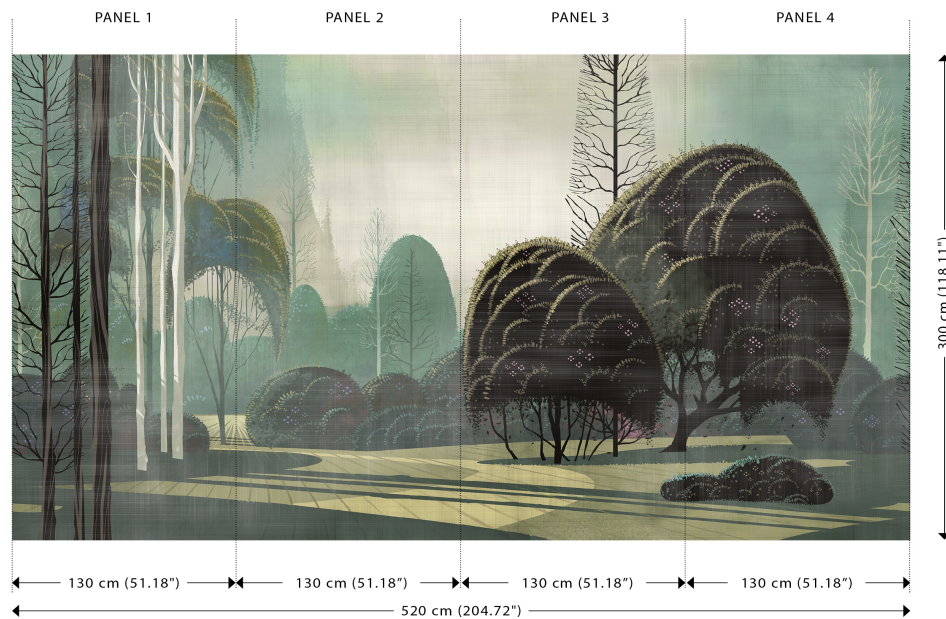

Technische specificaties

| | |
|--------------------|---|
| Referentie | <u>97550</u> • Fantasy |
| Productcategorie | Couture |
| Samenstelling | Textielmuurbekleding op vlies |
| Beschrijving | Panorama van een handgeschilderde mysterieuze zonsopgang in een zijdelook afwerking |
| Afmetingen | Panorama van 520 cm x 300 cm = 15.60 m ² |
| Opmerking | De tekening van deze panorama sluit perfect aan, zodat je meerdere exemplaren naast elkaar kan plaatsen |
| Lijm | Arte Clearpro of een dispersielijm van goede kwaliteit |
| Hoe verlijmen | Muur inlijmen |
| Lichtbestendigheid | Goed lichtbestendig |
| Hoe verwijderen | Volledig droog verwijderbaar |
| Brandnorm EU | B-s1, d0 |
| Brandnorm VS | Class A |
| Onderhoud | Tijdens de plaatsing zeer licht afwasbaar (natte lijm afdeppen) |

Kleuren (2)

97550

97551

View

Meer informatie? [Klik hier](#)

Bestel stalen, bereken hoeveelheden, bekijk instructievideo's, download technische informatie en meer:
www.arte-international.com

ARTE®

wallcoverings for the ultimate in refinement