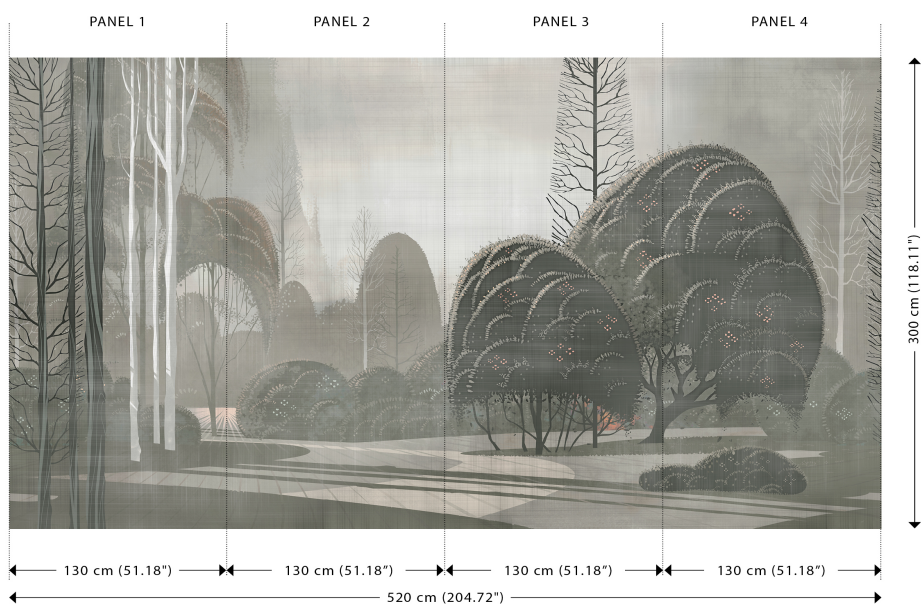

Technische specificaties

Referentie	97551 • Dove
Productcategorie	Couture
Samenstelling	Textielmuurbekleding op vlies
Beschrijving	Panorama van een handgeschilderde mysterieuze zonsopgang in een zijdelook afwerking
Afmetingen	Panorama van 520 cm x 300 cm = 15.60 m ²
Opmerking	De tekening van deze panorama sluit perfect aan, zodat je meerdere exemplaren naast elkaar kan plaatsen
Lijm	Arte Clearpro of een dispersielijm van goede kwaliteit
Hoe verlijmen	Muur inlijmen
Lichtbestendigheid	Goed lichtbestendig
Hoe verwijderen	Volledig droog verwijderbaar
Brandklasse EU	B-s1, d0
Brandklasse US	Class A
Onderhoud	Tijdens de plaatsing zeer licht afwasbaar (natte lijm afdeppen)

Kleuren (2)

97550

97551

View

Meer informatie? [Klik hier](#)

Bestel stalen, bereken hoeveelheden, bekijk instructievideo's, download technische informatie en meer:
www.arte-international.com

ARTE®

wallcoverings for the ultimate in refinement