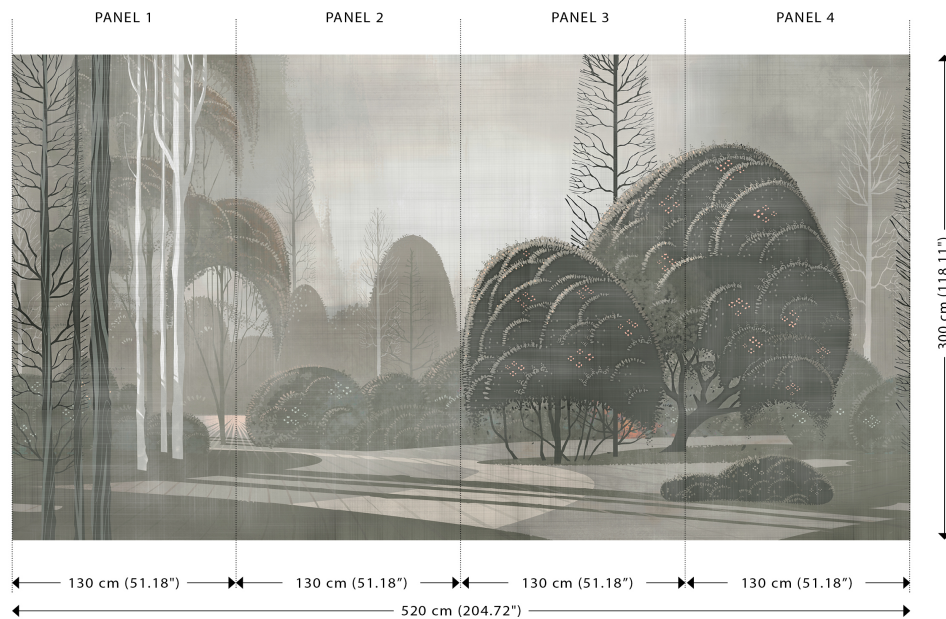

Kleuren (2)

97550

97551

View

Meer informatie? [Klik hier](#)

Bestel stalen, bereken hoeveelheden, bekijk instructievideo's, download technische informatie en meer:
www.arte-international.com

ARTE®

wallcoverings for the ultimate in refinement