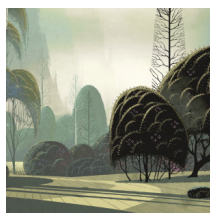

Kleuren (2)

97550