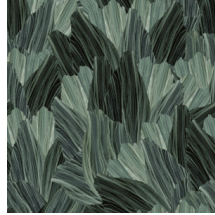

Kleuren (3)

97560

97561

97562

View

Meer informatie? [Klik hier](#)

Bestel stalen, bereken hoeveelheden, bekijk instructievideo's, download technische informatie en meer:
www.arte-international.com

ARTE®

wallcoverings for the ultimate in refinement