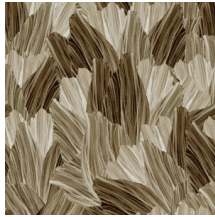

Kleuren (3)

97560