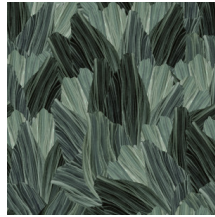

PAVARTINA

Collectie Décors & Panoramiques

Verhaal achter de collectie

Elk panorama of decor dompelt je onder in een feeëriek of intrigerend verhaal. Niet enkel de tekening spreekt tot de verbeelding, ook het gebruikte materiaal is verrassend. Van fluweelzachte zijdelooks en bouclé stoffen tot gesofistikeerde linnen-effecten.

Technische specificaties

Referentie	<u>97561</u> • Ice
Productcategorie	Exquise
Samenstelling	Textielmuurbekleding op vlies
Beschrijving	Decor met een illustratie van dwarsdoorsnedes van edelstenen, afgewerkt in satijnlook
Afmetingen	Breedte 130 cm / leverbaar op afsnijding
Aanzet	Rechte aanzet 156 cm
Lijm	Arte Clearpro of een dispersielijm van goede kwaliteit
Hoe verlijmen	Muur inlijmen
Lichtbestendigheid	Goed lichtbestendig
Hoe verwijderen	Volledig droog verwijderbaar
Brandnorm EU	B-s1, d0
Brandnorm VS	Class A
Onderhoud	Tijdens de plaatsing zeer licht afwasbaar (natte lijm afdeppen)

Kleuren (3)

97560

97561

97562

View

Meer informatie? [Klik hier](#)

Bestel stalen, bereken hoeveelheden, bekijk instructievideo's, download technische informatie en meer:
www.arte-international.com

ARTE®