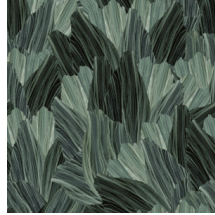

PAVARTINA

Collectie Décors & Panoramiques

Verhaal achter de collectie

Elk panorama of decor dompelt je onder in een feeëriek of intrigerend verhaal. Niet enkel de tekening spreekt tot de verbeelding, ook het gebruikte materiaal is verrassend. Van fluweelzachte zijdelooks en bouclé stoffen tot gesofistikeerde linnen-effecten.

Technische specificaties

Referentie	<u>97562</u> • Fall
Productcategorie	Exquise
Samenstelling	Textielmuurbekleding op vlies
Beschrijving	Decor met een illustratie van dwarsdoorsnedes van edelstenen, afgewerkt in satijnlook
Afmetingen	Breedte 130 cm / leverbaar op afsnijding
Aanzet	Rechte aanzet 156 cm
Lijm	Arte Clearpro of een dispersielijm van goede kwaliteit
Hoe verlijmen	Muur inlijmen
Lichtbestendigheid	Goed lichtbestendig
Hoe verwijderen	Volledig droog verwijderbaar
Brandnorm EU	B-s1, d0
Brandnorm VS	Class A
Onderhoud	Tijdens de plaatsing zeer licht afwasbaar (natte lijm afdeppen)

Kleuren (3)

97560

97561

97562

View

Meer informatie? [Klik hier](#)

Bestel stalen, bereken hoeveelheden, bekijk instructievideo's, download technische informatie en meer:
www.arte-international.com

ARTE®