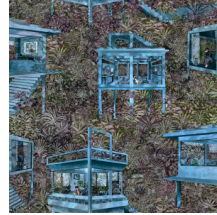

Kleuren (3)

97580

97581

97582

View

Meer informatie? [Klik hier](#)

Bestel stalen, bereken hoeveelheden, bekijk instructievideo's, download technische informatie en meer:
www.arte-international.com

ARTE®

wallcoverings for the ultimate in refinement