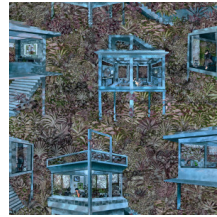

Kleuren (3)

97580

97581

97582

View

Meer informatie? [Klik hier](#)

Bestel stalen, bereken hoeveelheden, bekijk instructievideo's, download technische informatie en meer:
www.arte-international.com

ARTE®

wallcoverings for the ultimate in refinement