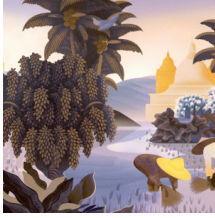

Kleuren (2)

97590