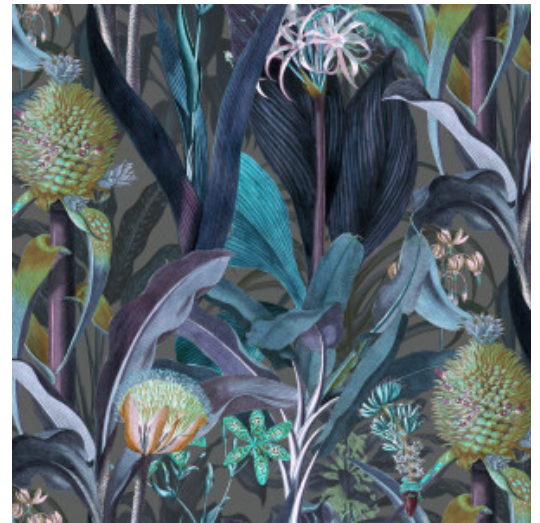

BLOOMING PINEAPPLE

Collectie Décors & Panoramiques

Verhaal achter de collectie

Elk panorama of decor dompelt je onder in een feeëriek of intrigerend verhaal. Niet enkel de tekening spreekt tot de verbeelding, ook het gebruikte materiaal is verrassend. Van fluweelzachte zijdelooks en bouclé stoffen tot gesofistikeerde linnen-effecten.

Technische specificaties

Referentie	<u>97600</u> • Peacock
Productcategorie	Couture
Samenstelling	Textielmuurbekleding op vlies
Beschrijving	Decor met een tafereel van tropische bloemen en planten, uitgevoerd in een linnen-effect
Afmetingen	Breedte 130 cm / leverbaar op afsnijding
Aanzet	Rechte aanzet 80 cm
Lijm	Arte Clearpro of een dispersielijm van goede kwaliteit
Hoe verlijmen	Muur inlijmen
Lichtbestendigheid	Goed lichtbestendig
Hoe verwijderen	Volledig droog verwijderbaar
Brandnorm EU	B-s1, d0
Brandnorm VS	Class A
Onderhoud	Tijdens de plaatsing zeer licht afwasbaar (natte lijm afdeppen)