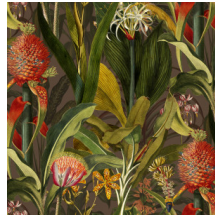

Kleuren (3)

97600

97601

97602

View

Meer informatie? [Klik hier](#)

Bestel stalen, bereken hoeveelheden, bekijk instructievideo's, download technische informatie en meer:
www.arte-international.com

ARTE®

wallcoverings for the ultimate in refinement