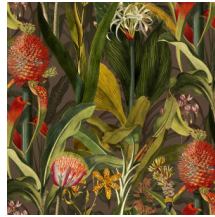

BLOOMING PINEAPPLE

Collectie Décors & Panoramiques

Verhaal achter de collectie

Elk panorama of decor dompelt je onder in een feeëriek of intrigerend verhaal. Niet enkel de tekening spreekt tot de verbeelding, ook het gebruikte materiaal is verrassend. Van fluweelzachte zijdelooks en bouclé stoffen tot gesofistikeerde linnen-effecten.

Technische specificaties

Referentie	<u>97600</u> • Peacock
Productcategorie	Couture
Samenstelling	Textielmuurbekleding op vlies
Beschrijving	Decor met een tafereel van tropische bloemen en planten, uitgevoerd in een linnen-effect
Afmetingen	Breedte 130 cm / leverbaar op afsnijding
Aanzet	Rechte aanzet 80 cm
Lijm	Arte Clearpro of een dispersielijm van goede kwaliteit
Hoe verlijmen	Muur inlijmen
Lichtbestendigheid	Goed lichtbestendig
Hoe verwijderen	Volledig droog verwijderbaar
Brandnorm EU	B-s1, d0
Brandnorm VS	Class A
Onderhoud	Tijdens de plaatsing zeer licht afwasbaar (natte lijm afdeppen)

Kleuren (3)

97600

97601

97602

View

Meer informatie? [Klik hier](#)

Bestel stalen, bereken hoeveelheden, bekijk instructievideo's, download technische informatie en meer:
www.arte-international.com

ARTE®