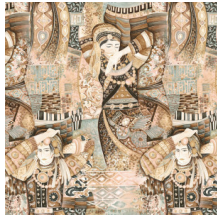

Kleuren (3)

97640