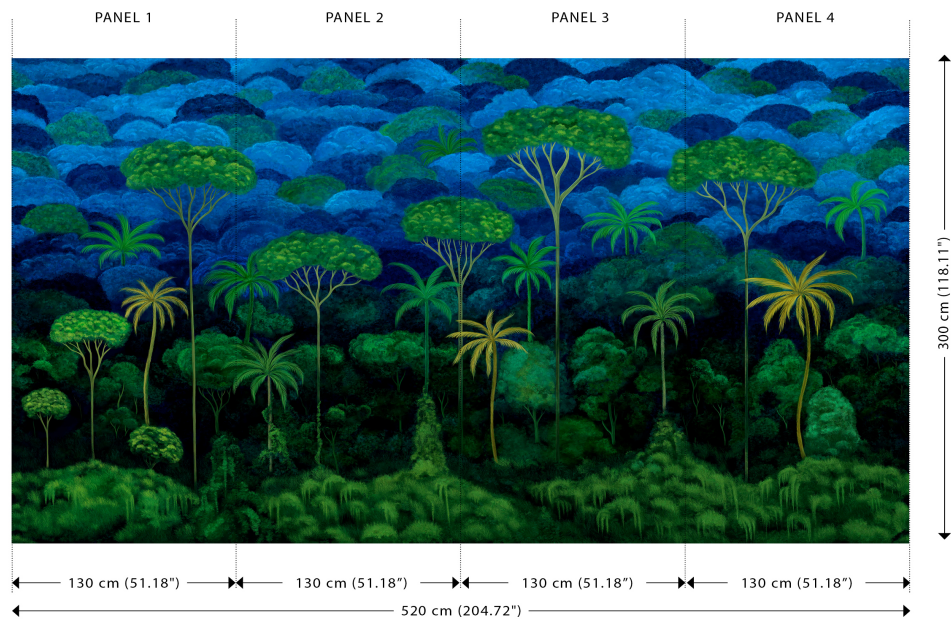

Technische specificaties

Referentie	<u>97650</u> • Bright Midnight
Productcategorie	Couture
Samenstelling	Textielmuurbekleding op vlies
Beschrijving	Uitbundig panorama van een surrealistische skyline van de tropische jungle in ultrazachte velvetstof
Afmetingen	Panorama van 520 cm x 300 cm = 15,60 m ²
Opmerking	De tekening van deze panorama sluit perfect aan, zodat je meerdere exemplaren naast elkaar kan plaatsen
Lijm	Arte Clearpro of een dispersielijm van goede kwaliteit
Hoe verlijmen	Muur inlijmen
Lichtbestendigheid	Goed lichtbestendig
Hoe verwijderen	Volledig droog verwijderbaar
Brandnorm EU	B-s1, d0
Brandnorm VS	Class A
Onderhoud	Tijdens de plaatsing zeer licht afwasbaar (natte lijm afdeppen)

Kleuren (3)

97650

97651

97652

View

Meer informatie? [Klik hier](#)

Bestel stalen, bereken hoeveelheden, bekijk instructievideo's, download technische informatie en meer:
www.arte-international.com

ARTE®