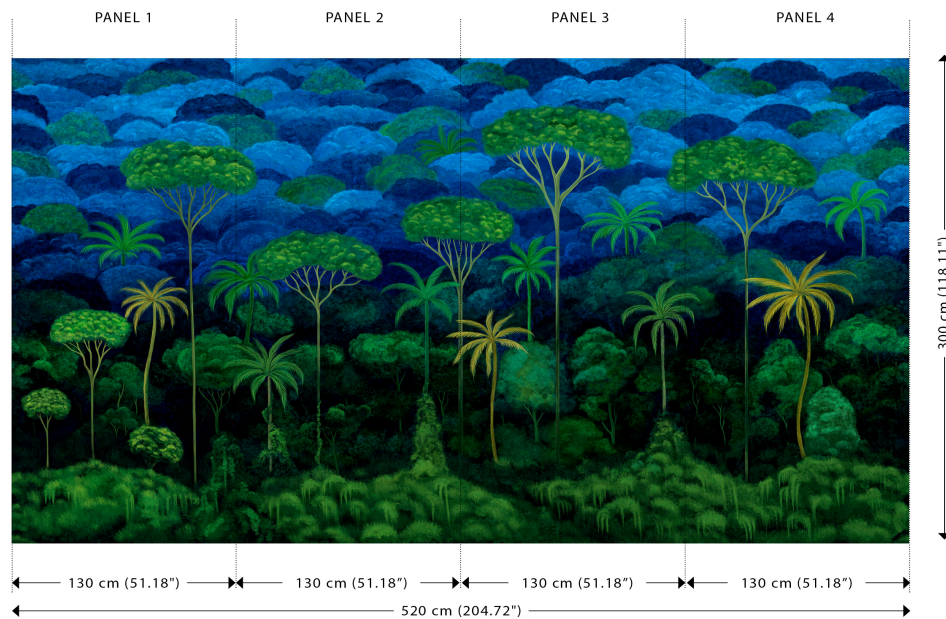

Kleuren (3)

97650

97651

97652

View

Meer informatie? [Klik hier](#)

Bestel stalen, bereken hoeveelheden, bekijk instructievideo's, download technische informatie en meer:
www.arte-international.com

ARTE®

wallcoverings for the ultimate in refinement