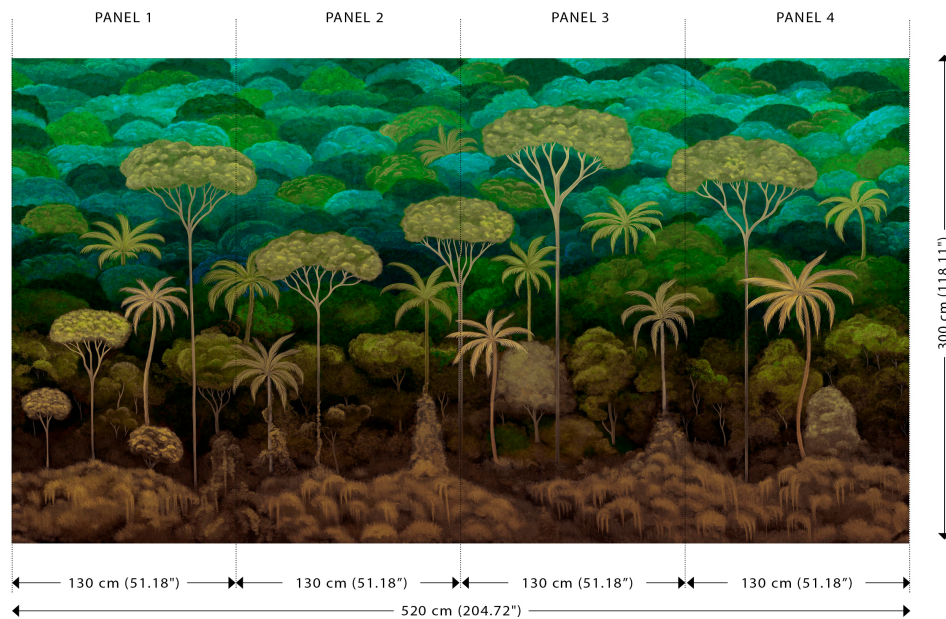

Technische specificaties

Referentie	<u>97652</u> • Emerald Forest
Productcategorie	Couture
Samenstelling	Textielmuurbekleding op vlies
Beschrijving	Uitbundig panorama van een surrealistische skyline van de tropische jungle in ultrazachte velvetstof
Afmetingen	Panorama van 520 cm x 300 cm = 15,60 m ²
Opmerking	De tekening van deze panorama sluit perfect aan, zodat je meerdere exemplaren naast elkaar kan plaatsen
Lijm	Arte Clearpro of een dispersielijm van goede kwaliteit
Hoe verlijmen	Muur inlijmen
Lichtbestendigheid	Goed lichtbestendig
Hoe verwijderen	Volledig droog verwijderbaar
Brandnorm EU	B-s1, d0
Brandnorm VS	Class A
Onderhoud	Tijdens de plaatsing zeer licht afwasbaar (natte lijm afdeppen)

Kleuren (3)

97650

97651

97652

View

Meer informatie? [Klik hier](#)

Bestel stalen, bereken hoeveelheden, bekijk instructievideo's, download technische informatie en meer:
www.arte-international.com

ARTE®