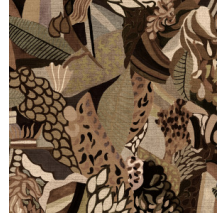

Kleuren (3)

97670

97671

97672

View

Meer informatie? [Klik hier](#)

Bestel stalen, bereken hoeveelheden, bekijk instructievideo's, download technische informatie en meer:
www.arte-international.com

ARTE®

wallcoverings for the ultimate in refinement