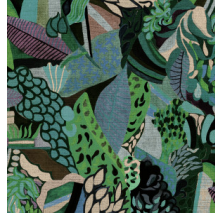

Kleuren (3)

97670

97671

97672

View

Meer informatie? [Klik hier](#)

Bestel stalen, bereken hoeveelheden, bekijk instructievideo's, download technische informatie en meer:
www.arte-international.com

ARTE®

wallcoverings for the ultimate in refinement