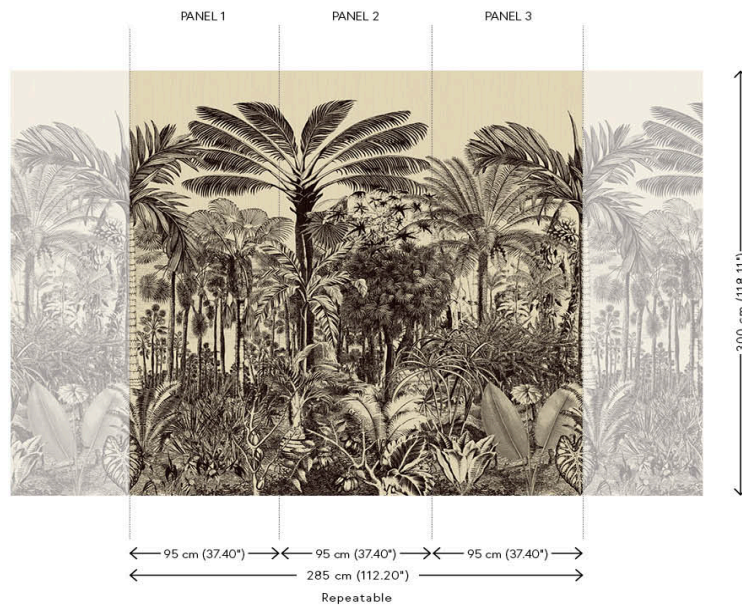

Technische specificaties

Referentie	<u>97710</u> • Black Magic
Productcategorie	Exquisite
Samenstelling	Natuurmuurbekleding op vlies
Beschrijving	Tweekleurig panorama van een koloniaal landschap gemaakt uit jute draden
Afmetingen	Panorama van 285 cm x 300 cm = 8,55 m ²
Opmerking	De tekening van deze panorama sluit perfect aan, zodat je meerdere exemplaren naast elkaar kan plaatsen
Lijm	Arte Clearpro of een dispersielijm van goede kwaliteit
Hoe verlijmen	Muur inlijmen
Lichtbestendigheid	Goed lichtbestendig
Hoe verwijderen	Volledig droog verwijderbaar
Brandnorm EU	B-s1, d0
Brandnorm VS	Class A
Onderhoud	Tijdens de plaatsing zeer licht afwasbaar (natte lijm afdeppen)

Kleuren (2)

97710

97711

View

Meer informatie? [Klik hier](#)

Bestel stalen, bereken hoeveelheden, bekijk instructievideo's, download technische informatie en meer:
www.arte-international.com

ARTE®

wallcoverings for the ultimate in refinement