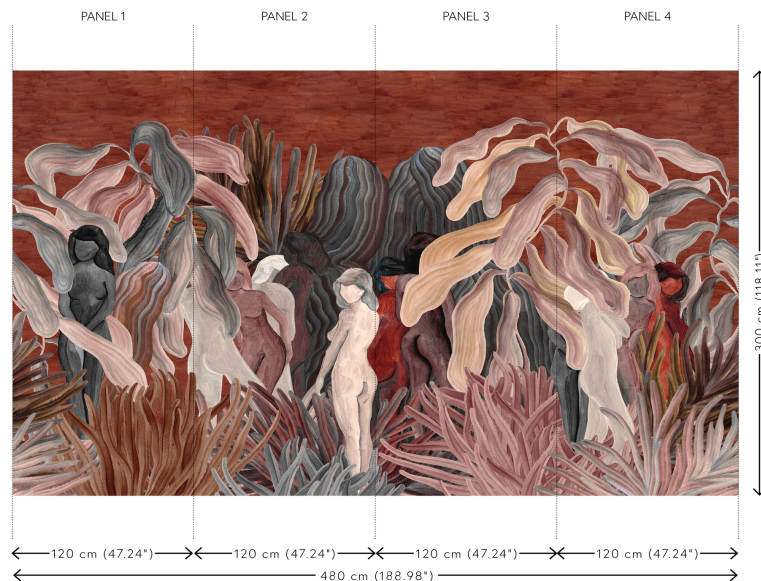

SECRET SILHOUETTES

Collectie Décors & Panoramiques

Verhaal achter de collectie

Elk panorama of decor dompelt je onder in een feeëriek of intrigerend verhaal. Niet enkel de tekening spreekt tot de verbeelding, ook het gebruikte materiaal is verrassend. Van fluweelzachte zijdelooks en bouclé stoffen tot gesofistikeerde linnen-effecten.

Technische specificaties

Referentie	<u>97720</u> • Saffron
Productcategorie	Couture
Samenstelling	Textielmuurbekleding op vlies
Beschrijving	Mysterieus panorama van vrouwelijke silhouetten gemaakt uit zachte velours
Afmetingen	Panorama van 480 cm x 300 cm = 14,4 m ²
Opmerking	De tekening van deze panorama sluit perfect aan, zodat je meerdere exemplaren naast elkaar kan plaatsen
Lijm	Arte Clearpro of een dispersielijm van goede kwaliteit
Hoe verlijmen	Muur inlijmen
Lichtbestendigheid	Goed lichtbestendig
Hoe verwijderen	Volledig droog verwijderbaar
Brandnorm EU	B-s1, d0
Brandnorm VS	Class A
Onderhoud	Tijdens de plaatsing zeer licht afwasbaar (natte lijm afdeppen)

Kleuren (2)

97720

97721

View

Meer informatie? [Klik hier](#)

Bestel stalen, bereken hoeveelheden, bekijk instructievideo's, download technische informatie en meer:
www.arte-international.com

ARTE®

wallcoverings for the ultimate in refinement