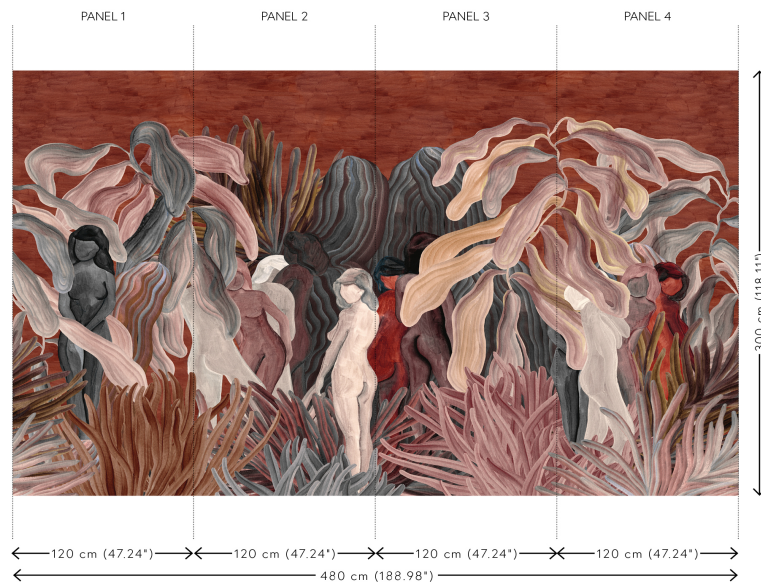

Kleuren (2)

97720

97721

View

Meer informatie? [Klik hier](#)

Bestel stalen, bereken hoeveelheden, bekijk instructievideo's, download technische informatie en meer:
www.arte-international.com

ARTE®

wallcoverings for the ultimate in refinement