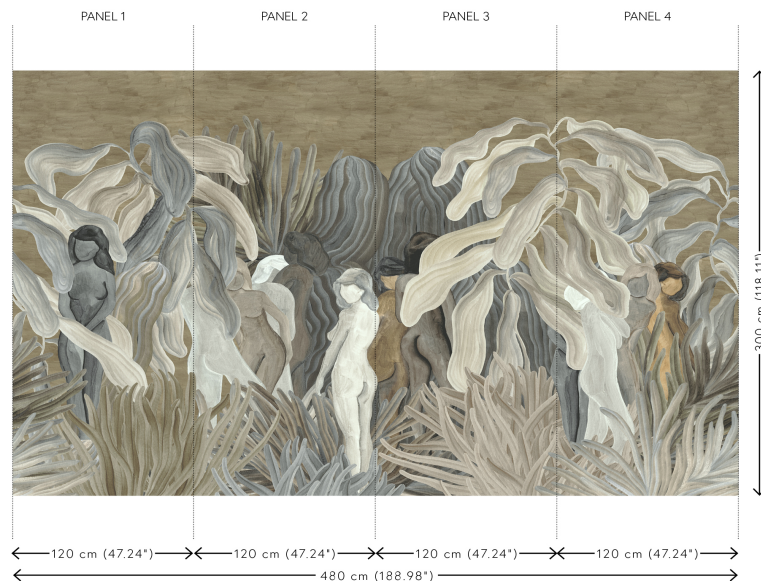

Kleuren (2)

97720

97721

View

Meer informatie? [Klik hier](#)

Bestel stalen, bereken hoeveelheden, bekijk instructievideo's, download technische informatie en meer:
www.arte-international.com

ARTE®

wallcoverings for the ultimate in refinement