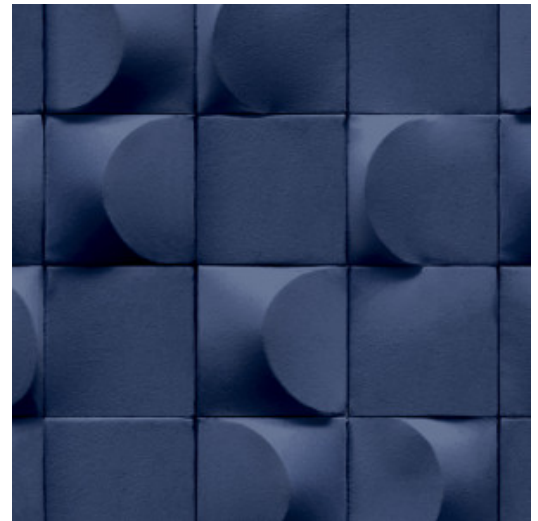

3D Blocks

Collectie Affinity

Technische specificaties

Referentie	<u>AF24520</u>
Samenstelling	3D muurbekleding op papier
Afmetingen	Rollen van 10,05 m x 0,53 m
Aanzet	Rechte aanzet 10,6 cm
Lijm	Arte Clearpro of een dispersielijm van goede kwaliteit
Hoe verlijmen	Muur inlijmen
Lichtbestendigheid	Goed lichtbestendig
Hoe verwijderen	Volledig droog verwijderbaar
Onderhoud	Afwasbaar