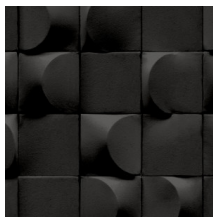

3D Blocks

Collectie Affinity

Technische specificaties

Referentie	<u>AF24520</u>
Samenstelling	3D muurbekleding op papier
Afmetingen	Rollen van 10,05 m x 0,53 m
Aanzet	Rechte aanzet 10,6 cm
Lijm	Arte Clearpro of een dispersielijm van goede kwaliteit
Hoe verlijmen	Muur inlijmen
Lichtbestendigheid	Goed lichtbestendig
Hoe verwijderen	Volledig droog verwijderbaar
Onderhoud	Afwasbaar

Kleuren (4)

AF24520

AF24521

AF24522

AF24523

View

Meer informatie? [Klik hier](#)

Bestel stalen, bereken hoeveelheden, bekijk instructievideo's, download technische informatie en meer:
www.arte-international.com