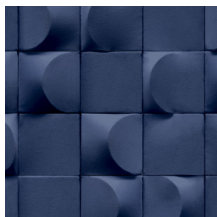

3D Blocks

Collectie Affinity

Technische specificaties

Referentie	<u>AF24520</u>
Samenstelling	3D muurbekleding op papier
Afmetingen	Rollen van 10,05 m x 0,53 m
Aanzet	Rechte aanzet 10,6 cm
Lijm	Arte Clearpro of een dispersielijm van goede kwaliteit
Hoe verlijmen	Muur inlijmen
Lichtbestendigheid	Goed lichtbestendig
Hoe verwijderen	Volledig droog verwijderbaar
Onderhoud	Afwasbaar

Kleuren (4)

AF24520

AF24521

AF24522

AF24523

View

Meer informatie? [Klik hier](#)

Bestel stalen, bereken hoeveelheden, bekijk instructievideo's, download technische informatie en meer:
www.arte-international.com