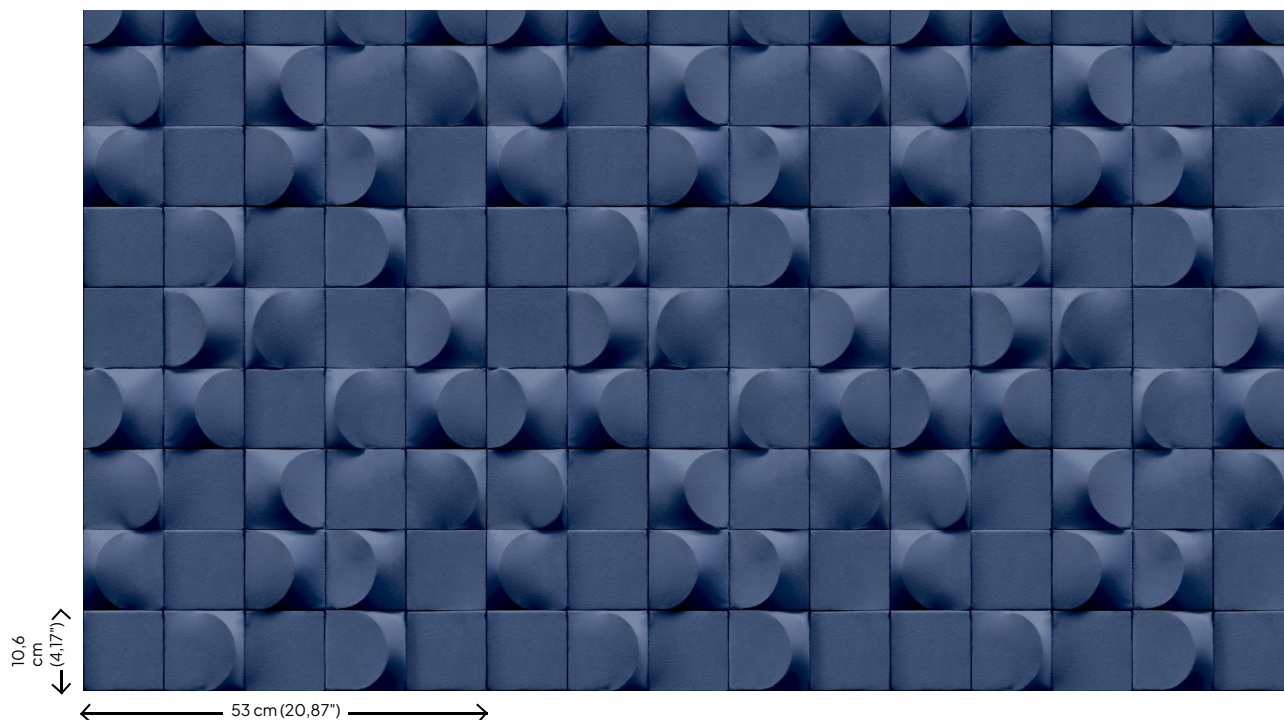

3D Blocks

Collectie Affinity

Technische specificaties

Referentie	<u>AF24520</u>
Samenstelling	3D muurbekleding op papier
Afmetingen	Rollen van 10,05 m x 0,53 m
Aanzet	Rechte aanzet 10,6 cm
Lijm	Arte Clearpro of een dispersielijm van goede kwaliteit
Hoe verlijmen	Muur inlijmen
Lichtbestendigheid	Goed lichtbestendig
Hoe verwijderen	Volledig droog verwijderbaar
Onderhoud	Afwasbaar

Kleuren (4)

AF24520

AF24521

AF24522

AF24523

View

Meer informatie? [Klik hier](#)

Bestel stalen, bereken hoeveelheden, bekijk instructievideo's, download technische informatie en meer:
www.arte-international.com