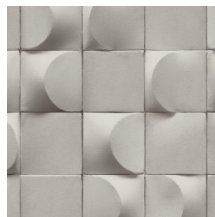

Kleuren (4)

AF24522

View

Meer informatie? [Klik hier](#)

Bestel stalen, bereken hoeveelheden, bekijk instructievideo's, download technische informatie en meer:
www.arte-international.com