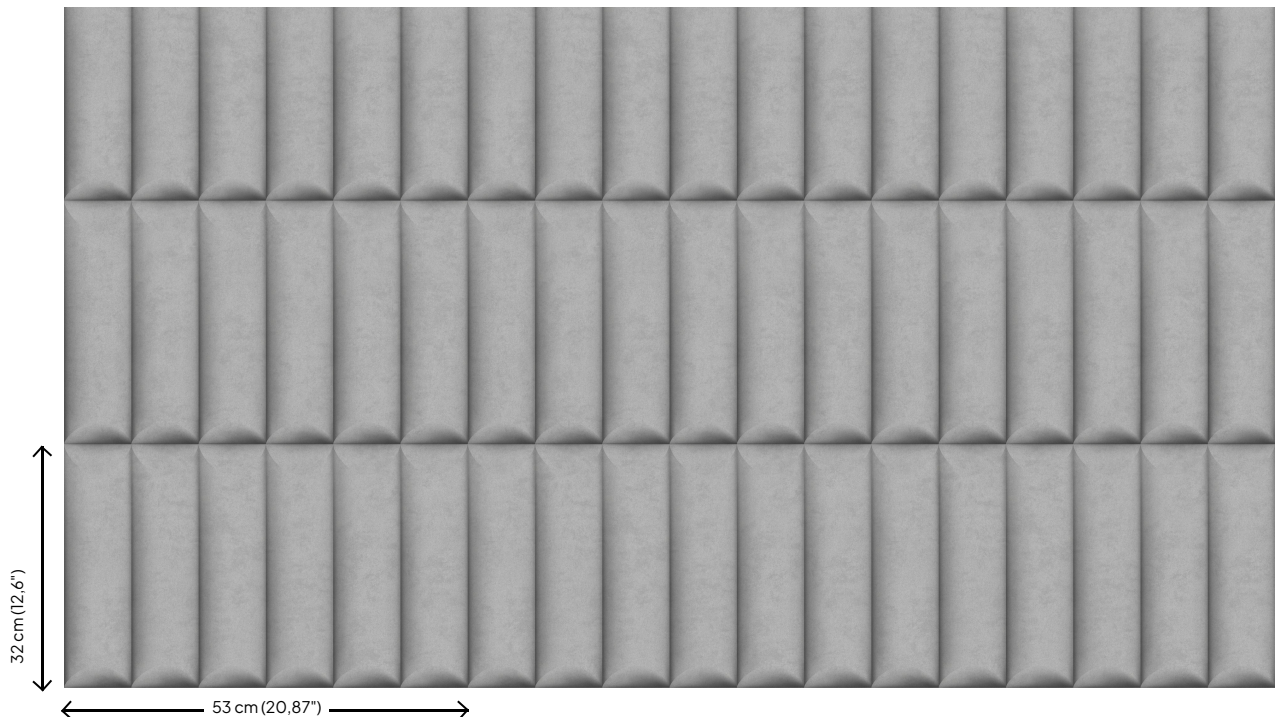

Kleuren (5)

View

Meer informatie? [Klik hier](#)

Bestel stalen, bereken hoeveelheden, bekijk instructievideo's, download technische informatie en meer:
www.arte-international.com