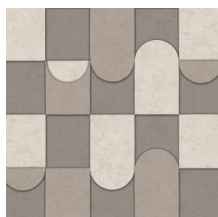

3D Patchwork

Collectie Affinity

Technische specificaties

Referentie	<u>AF24550</u>
Samenstelling	3D muurbekleding op papier
Afmetingen	Rollen van 10,05 m x 0,53 m
Aanzet	Verspringende aanzet 64/32 cm
Lijm	Arte Clearpro of een dispersielijm van goede kwaliteit
Hoe verlijmen	Muur inlijmen
Lichtbestendigheid	Goed lichtbestendig
Hoe verwijderen	Volledig droog verwijderbaar
Onderhoud	Afwasbaar

Kleuren (5)

AF24550

AF24551

AF24552

AF24553

AF24554

View

Meer informatie? [Klik hier](#)