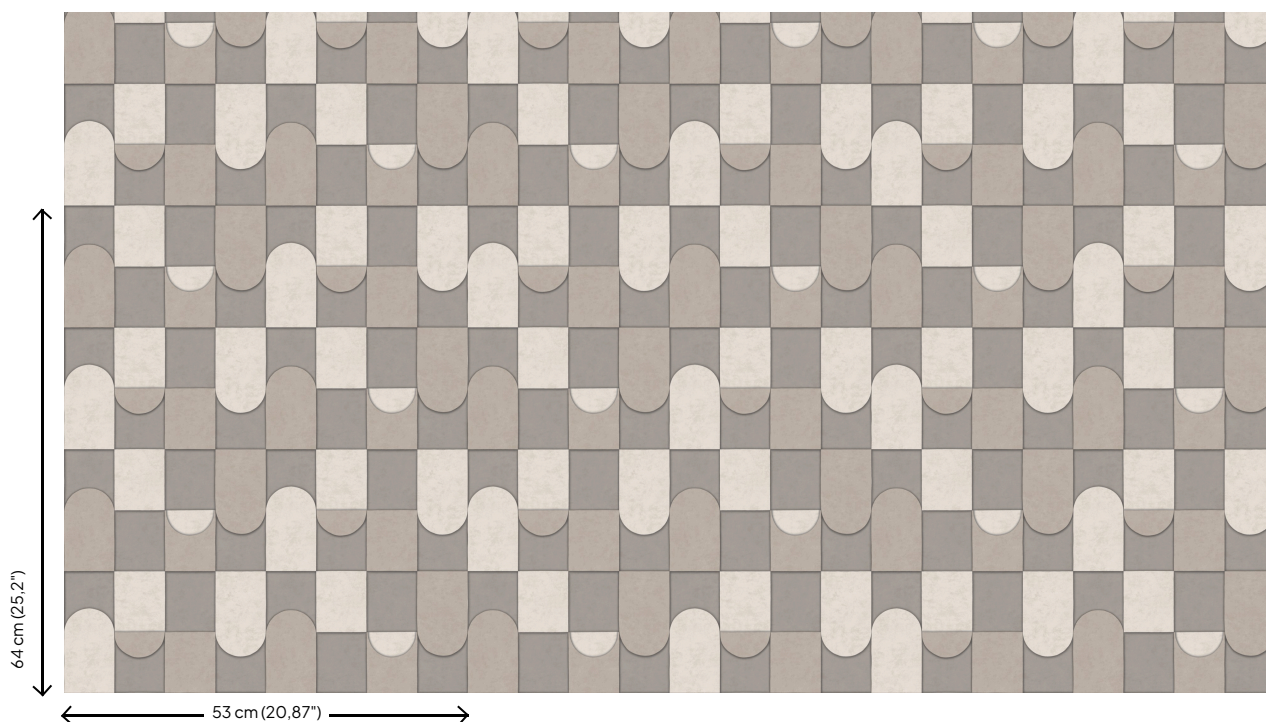

3D Patchwork

Collectie Affinity

Technische specificaties

Referentie	<u>AF24550</u>
Samenstelling	3D muurbekleding op papier
Afmetingen	Rollen van 10,05 m x 0,53 m
Aanzet	Verspringende aanzet 64/32 cm
Lijm	Arte Clearpro of een dispersielijm van goede kwaliteit
Hoe verlijmen	Muur inlijmen
Lichtbestendigheid	Goed lichtbestendig
Hoe verwijderen	Volledig droog verwijderbaar
Onderhoud	Afwasbaar

Kleuren (5)

AF24550

AF24551

AF24552

AF24553

AF24554

View

Meer informatie? [Klik hier](#)