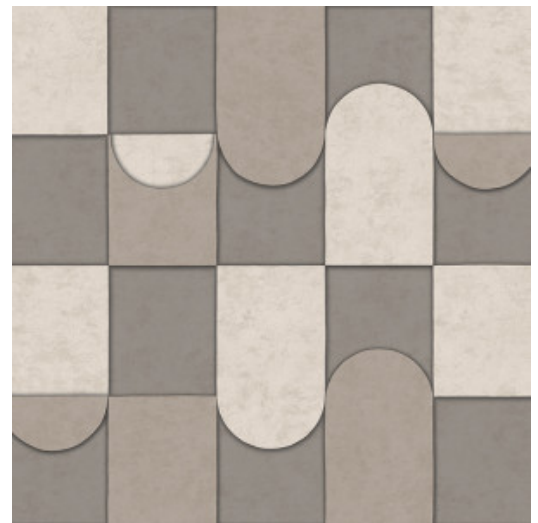

3D Patchwork

Collectie Affinity

Technische specificaties

Referentie	<u>AF24550</u>
Samenstelling	3D muurbekleding op papier
Afmetingen	Rollen van 10,05 m x 0,53 m
Aanzet	Verspringende aanzet 64/32 cm
Lijm	Arte Clearpro of een dispersielijm van goede kwaliteit
Hoe verlijmen	Muur inlijmen
Lichtbestendigheid	Goed lichtbestendig
Hoe verwijderen	Volledig droog verwijderbaar
Onderhoud	Afwasbaar

Kleuren (5)

AF24550

AF24551

AF24552

AF24553

AF24554

View

Meer informatie? [Klik hier](#)