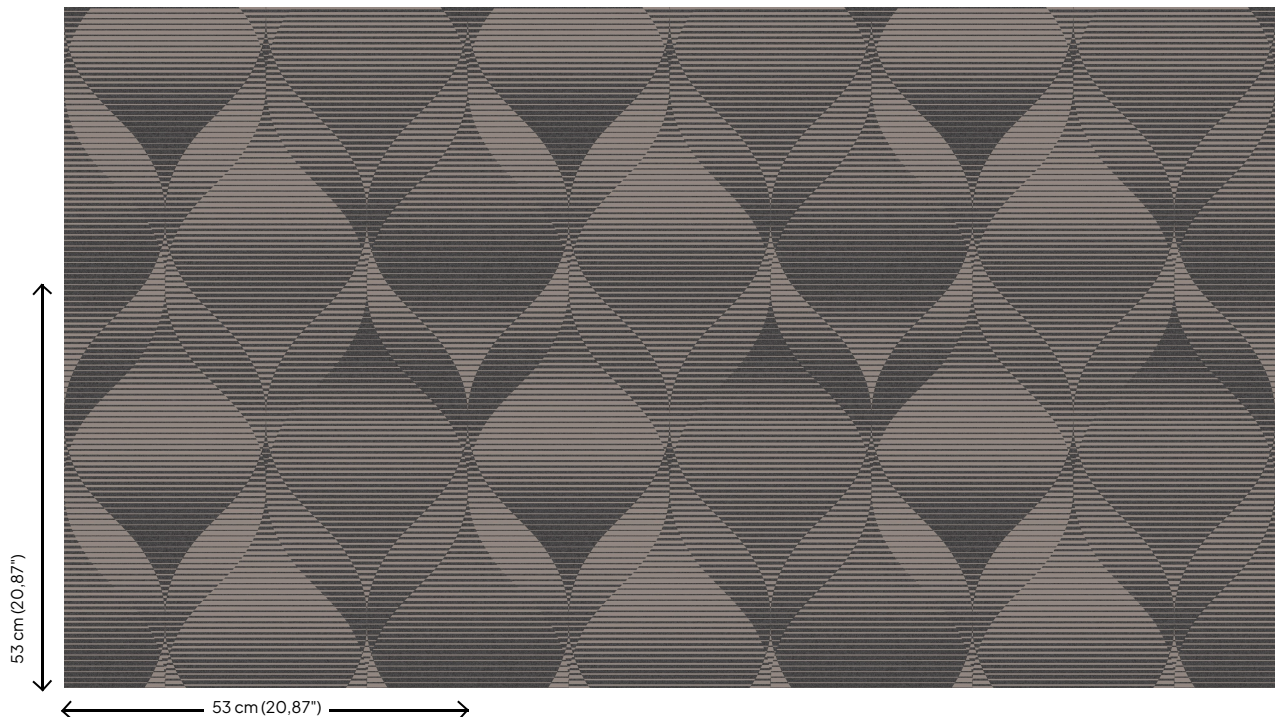

3D Swirl

Collectie Affinity

Technische specificaties

Referentie	<u>AF24570</u>
Samenstelling	3D muurbekleding op papier
Afmetingen	Rollen van 10,05 m x 0,53 m
Aanzet	Rechte aanzet 53 cm
Lijm	Arte Clearpro of een dispersielijm van goede kwaliteit
Hoe verlijmen	Muur inlijmen
Lichtbestendigheid	Goed lichtbestendig
Hoe verwijderen	Volledig droog verwijderbaar
Onderhoud	Afwasbaar

Kleuren (5)

AF24570

AF24571

AF24572

AF24573

AF24574

View

Meer informatie? [Klik hier](#)