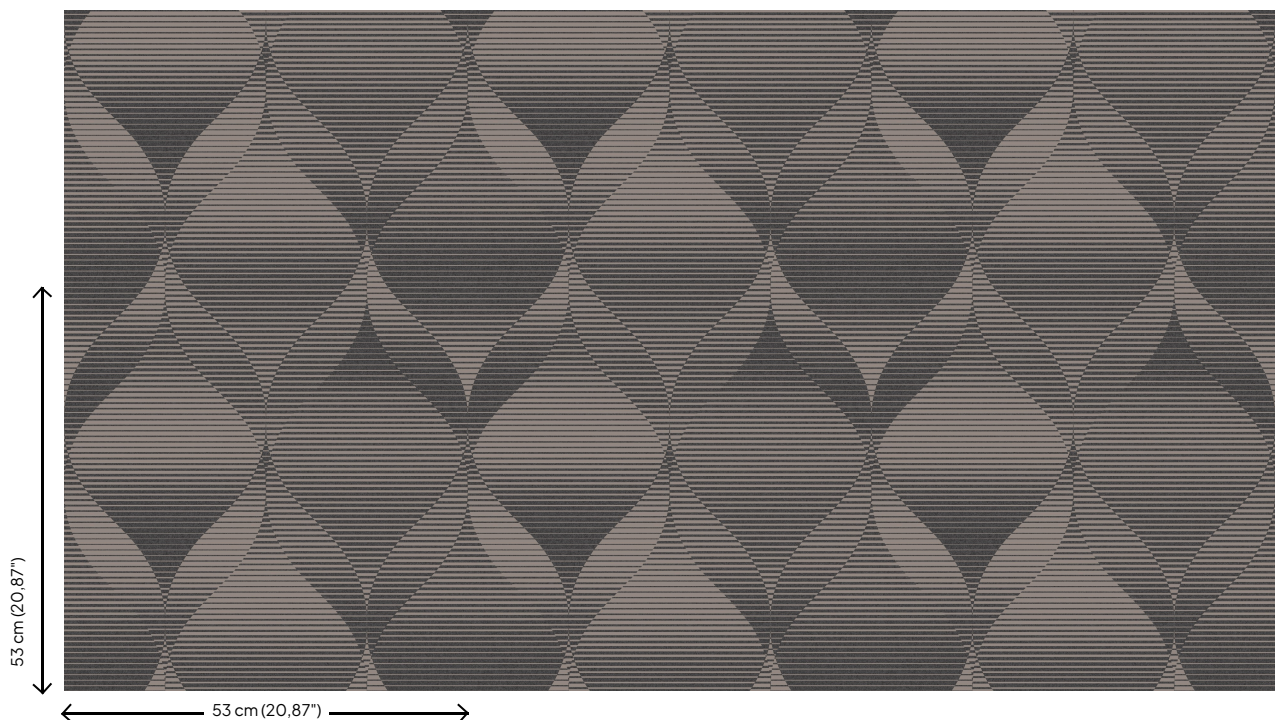

3D Swirl

Collectie Affinity

Technische specificaties

Referentie	<u>AF24570</u>
Samenstelling	3D muurbekleding op papier
Afmetingen	Rollen van 10,05 m x 0,53 m
Aanzet	Rechte aanzet 53 cm
Lijm	Arte Clearpro of een dispersielijm van goede kwaliteit
Hoe verlijmen	Muur inlijmen
Lichtbestendigheid	Goed lichtbestendig
Hoe verwijderen	Volledig droog verwijderbaar
Onderhoud	Afwasbaar

Kleuren (5)

AF24570

AF24571

AF24572

AF24573

AF24574

View

Meer informatie? [Klik hier](#)