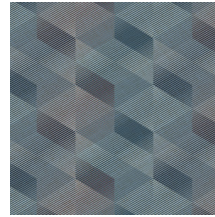

3D Rhombus

Collectie Affinity

Technische specificaties

Referentie	<u>AF24580</u>
Samenstelling	3D muurbekleding op papier
Afmetingen	Rollen van 10,05 m x 0,53 m
Aanzet	Rechte aanzet 16 cm
Lijm	Arte Clearpro of een dispersielijm van goede kwaliteit
Hoe verlijmen	Muur inlijmen
Lichtbestendigheid	Goed lichtbestendig
Hoe verwijderen	Volledig droog verwijderbaar
Onderhoud	Afwasbaar

Kleuren (5)

AF24580

AF24581

AF24582

AF24583

AF24584

View

Meer informatie? [Klik hier](#)