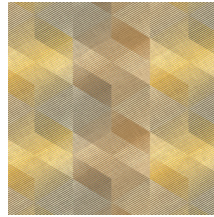

3D Rhombus

Collectie Affinity

Technische specificaties

Referentie	<u>AF24580</u>
Samenstelling	3D muurbekleding op papier
Afmetingen	Rollen van 10,05 m x 0,53 m
Aanzet	Rechte aanzet 16 cm
Lijm	Arte Clearpro of een dispersielijm van goede kwaliteit
Hoe verlijmen	Muur inlijmen
Lichtbestendigheid	Goed lichtbestendig
Hoe verwijderen	Volledig droog verwijderbaar
Onderhoud	Afwasbaar

Kleuren (5)

AF24580

AF24581

AF24582

AF24583

AF24584

View

Meer informatie? [Klik hier](#)