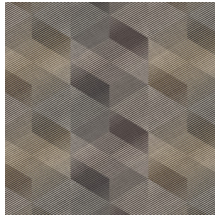

3D Rhombus

Collectie Affinity

Technische specificaties

Referentie	<u>AF24580</u>
Samenstelling	3D muurbekleding op papier
Afmetingen	Rollen van 10,05 m x 0,53 m
Aanzet	Rechte aanzet 16 cm
Lijm	Arte Clearpro of een dispersielijm van goede kwaliteit
Hoe verlijmen	Muur inlijmen
Lichtbestendigheid	Goed lichtbestendig
Hoe verwijderen	Volledig droog verwijderbaar
Onderhoud	Afwasbaar

Kleuren (5)

AF24580

AF24581

AF24582

AF24583

AF24584

View

Meer informatie? [Klik hier](#)