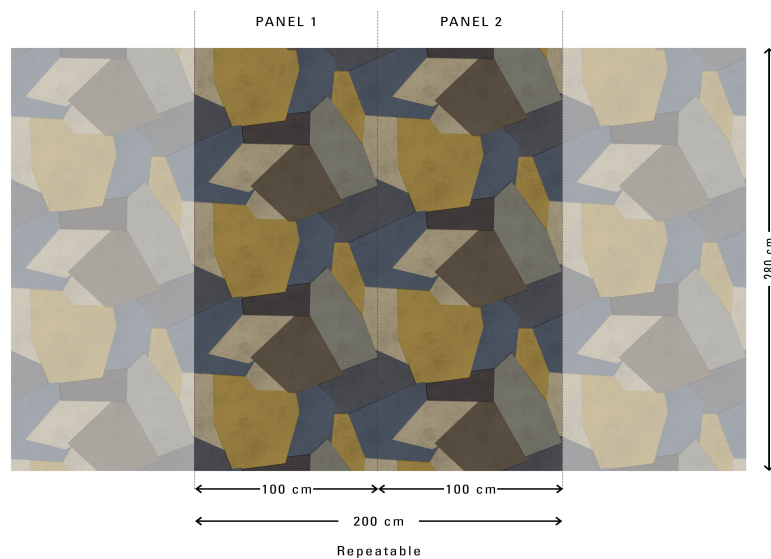

Kleuren (4)

View

Panoramique Affinity Ref. AFD24590

Meer informatie? [Klik hier](#)

Bestel stalen, bereken hoeveelheden, bekijk instructievideo's, download technische informatie en meer:
www.arte-international.com