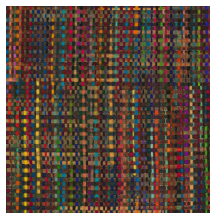

EXTRAVAGANZA

Collectie Atelier

Technische specificaties

Referentie	<u>AT61</u>
Productcategorie	Exquisite
Samenstelling	Natuurmuurbekleding op vlies
Beschrijving	Indische sari zijde & abaca
Afmetingen	Breedte 110 cm / leverbaar op afsnijding
Aanzet	Vrije aanzet 0 cm
Lijm	Arte Clearpro of een dispersielijm van goede kwaliteit
Hoe verlijmen	Product bevochtigen, muur inlijmen
Hoe verwijderen	Volledig droog verwijderbaar

Kleuren (2)

AT61

AT62

View

← 110 cm (43.31") →

Meer informatie? [Klik hier](#)

Bestel stalen, bereken hoeveelheden, bekijk instructievideo's, download technische informatie en meer:
www.arte-international.com