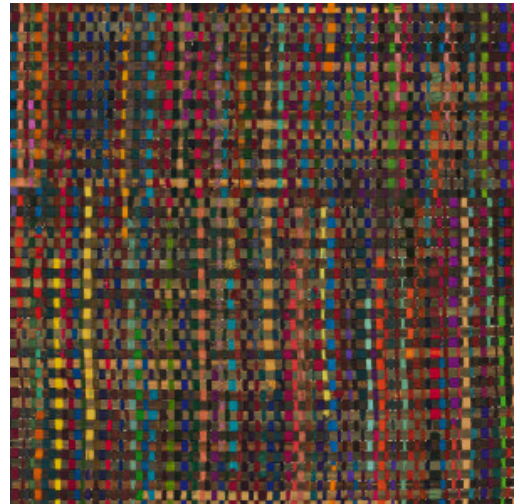

EXTRAVAGANZA

Collectie Atelier

Technische specificaties

Referentie	<u>AT61</u>
Productcategorie	Exquisite
Samenstelling	Natuurmuurbekleding op vlies
Beschrijving	Indische sari zijde & abaca
Afmetingen	Breedte 110 cm / leverbaar op afsnijding
Aanzet	Vrije aanzet 0 cm
Lijm	Arte Clearpro of een dispersielijm van goede kwaliteit
Hoe verlijmen	Product bevochtigen, muur inlijmen
Hoe verwijderen	Volledig droog verwijderbaar

Kleuren (2)

AT61

AT62

View

← 110 cm (43.31") →

Meer informatie? [Klik hier](#)

Bestel stalen, bereken hoeveelheden, bekijk instructievideo's, download technische informatie en meer:
www.arte-international.com