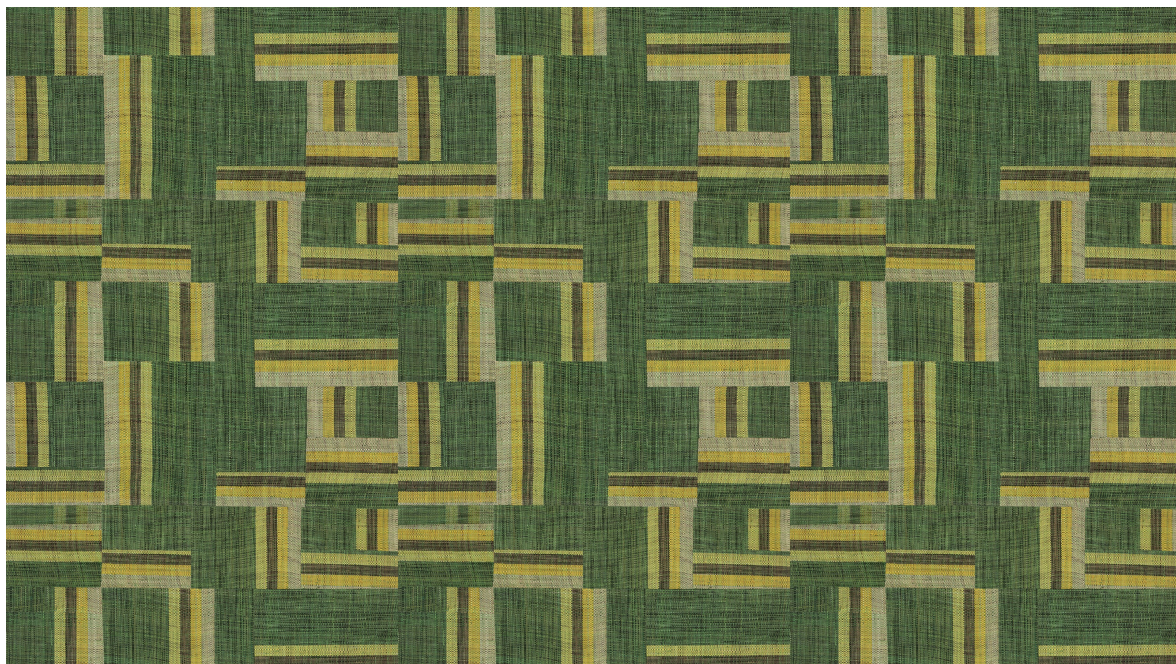

BORO

Collectie Atelier

Technische specificaties

Referentie	<u>AT71</u>
Productcategorie	Exquisite
Samenstelling	Natuurmuurbekleding op vlies
Beschrijving	Patchwork van handgeweven raffia
Afmetingen	Breedte 110 cm / leverbaar op afsnijding
Aanzet	Vrije aanzet 0 cm
Lijm	Arte Clearpro of een dispersielijm van goede kwaliteit
Hoe verlijmen	Product bevochtigen, muur inlijmen
Hoe verwijderen	Volledig droog verwijderbaar

Kleuren (4)

AT71

AT72

AT73

AT74

View

← 110 cm (43.31") →

Meer informatie? [Klik hier](#)