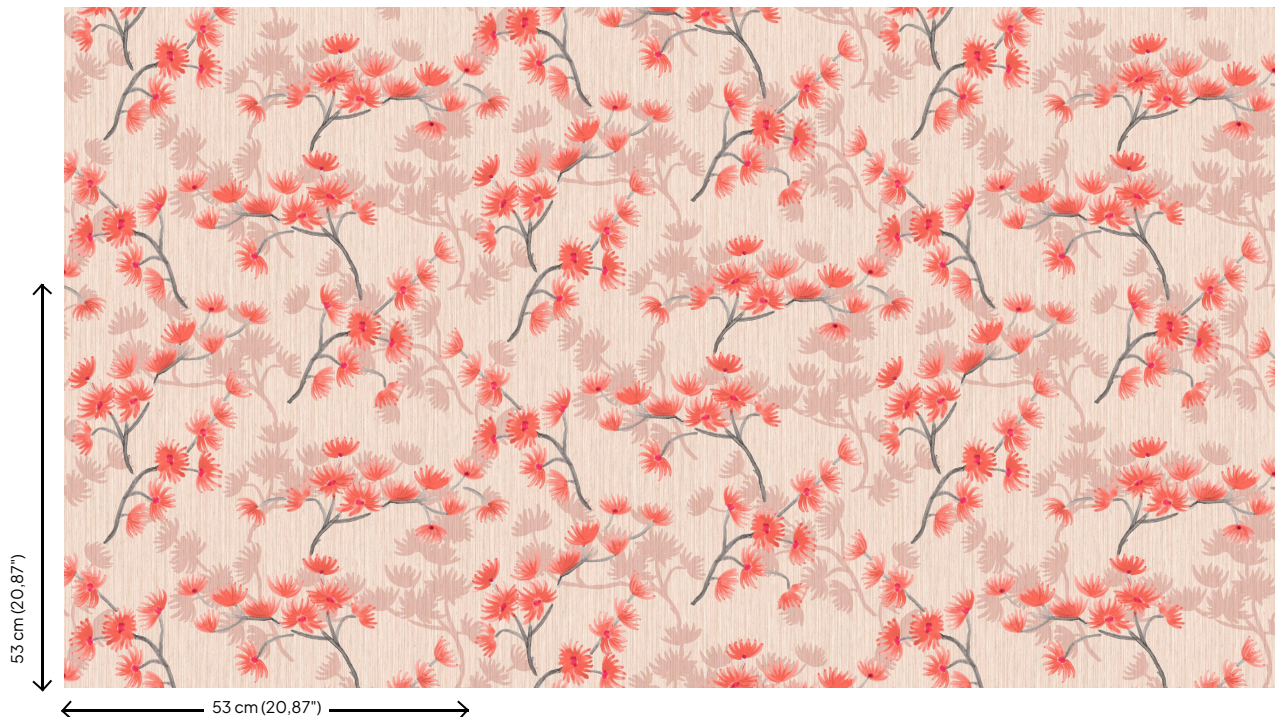

Kleuren (2)

View

Meer informatie? [Klik hier](#)

Bestel stalen, bereken hoeveelheden, bekijk instructievideo's, download technische informatie en meer:
www.arte-international.com