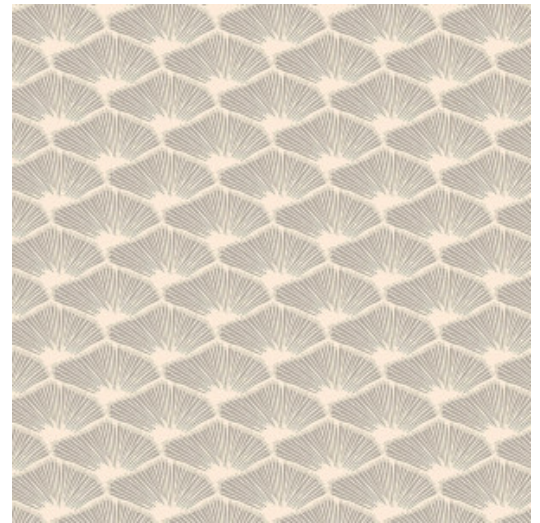

Kobe

Collectie Breeze

Technische specificaties

Referentie	<u>BR24020</u>
Samenstelling	Behang op vlies
Afmetingen	Rollen van 10,05 m x 0,53 m
Aanzet	Rechte aanzet 5,3 cm
Lijm	Arte Clearpro of een dispersielijm van goede kwaliteit
Hoe verlijmen	Muur inlijmen
Lichtbestendigheid	Goed lichtbestendig
Hoe verwijderen	Volledig droog verwijderbaar
Onderhoud	Afwasbaar

Kleuren (4)

BR24020

BR24021

BR24022

BR24023

View

Meer informatie? [Klik hier](#)

Bestel stalen, bereken hoeveelheden, bekijk instructievideo's, download technische informatie en meer:
www.arte-international.com