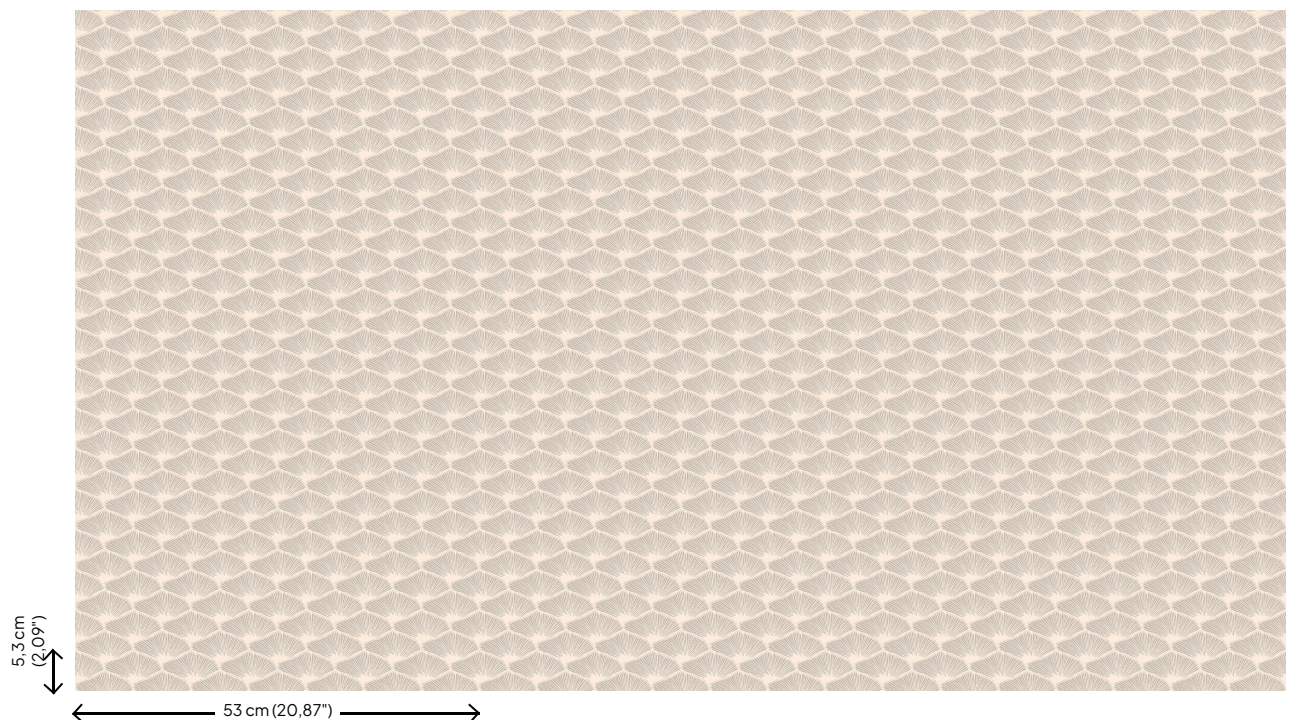

Kobe

Collectie Breeze

Technische specificaties

Referentie	<u>BR24020</u>
Samenstelling	Behang op vlies
Afmetingen	Rollen van 10,05 m x 0,53 m
Aanzet	Rechte aanzet 5,3 cm
Lijm	Arte Clearpro of een dispersielijm van goede kwaliteit
Hoe verlijmen	Muur inlijmen
Lichtbestendigheid	Goed lichtbestendig
Hoe verwijderen	Volledig droog verwijderbaar
Onderhoud	Afwasbaar

Kleuren (4)

BR24020

BR24021

BR24022

BR24023

View

Meer informatie? [Klik hier](#)

Bestel stalen, bereken hoeveelheden, bekijk instructievideo's, download technische informatie en meer:
www.arte-international.com