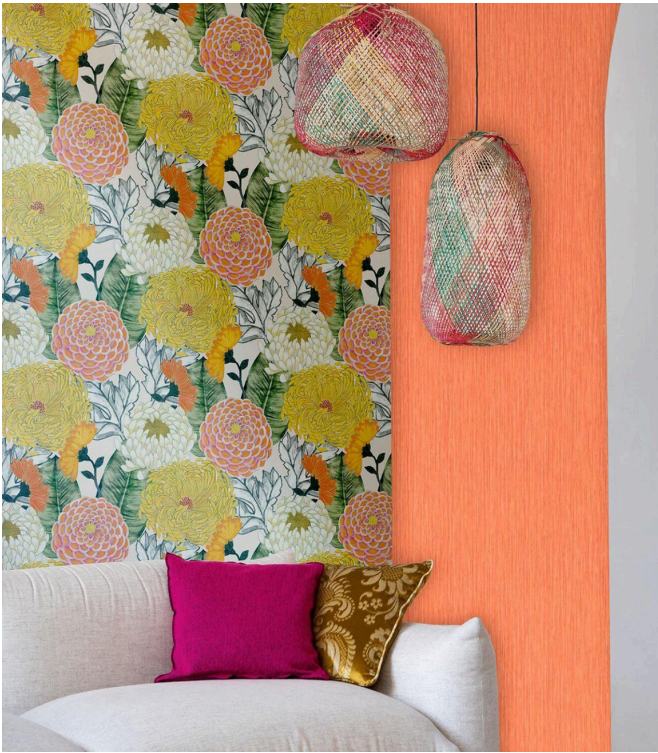

Kyoto

Collectie Breeze

Technische specificaties

Referentie	<u>BR24030</u>
Samenstelling	Behang op vlies
Afmetingen	Rollen van 10,05 m x 0,53 m
Aanzet	Verspringende aanzet 64/32 cm
Lijm	Arte Clearpro of een dispersielijm van goede kwaliteit
Hoe verlijmen	Muur inlijmen
Lichtbestendigheid	Goed lichtbestendig
Hoe verwijderen	Volledig droog verwijderbaar
Onderhoud	Afwasbaar

Kleuren (4)

BR24030

BR24031

BR24032

BR24033

View

Meer informatie? [Klik hier](#)

Bestel stalen, bereken hoeveelheden, bekijk instructievideo's, download technische informatie en meer:
www.arte-international.com