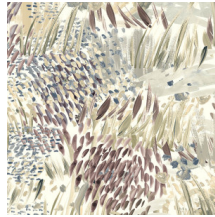

Provence

Collectie Breeze

Technische specificaties

Referentie	<u>BR24070</u>
Samenstelling	Behang op vlies
Afmetingen	Rollen van 10,05 m x 0,53 m
Aanzet	Verspringende aanzet 53/26,5 cm
Lijm	Arte Clearpro of een dispersielijm van goede kwaliteit
Hoe verlijmen	Muur inlijmen
Lichtbestendigheid	Goed lichtbestendig
Hoe verwijderen	Volledig droog verwijderbaar
Onderhoud	Afwasbaar

Kleuren (3)

BR24070

BR24071

BR24072

View

Meer informatie? [Klik hier](#)

Bestel stalen, bereken hoeveelheden, bekijk instructievideo's, download technische informatie en meer:
www.arte-international.com