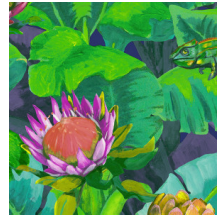

Kleuren (3)

BR24092

View

Meer informatie? [Klik hier](#)

Bestel stalen, bereken hoeveelheden, bekijk instructievideo's, download technische informatie en meer:
www.arte-international.com