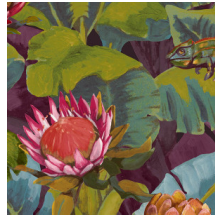

Kleuren (3)

BR24091

View

Meer informatie? [Klik hier](#)

Bestel stalen, bereken hoeveelheden, bekijk instructievideo's, download technische informatie en meer:
www.arte-international.com