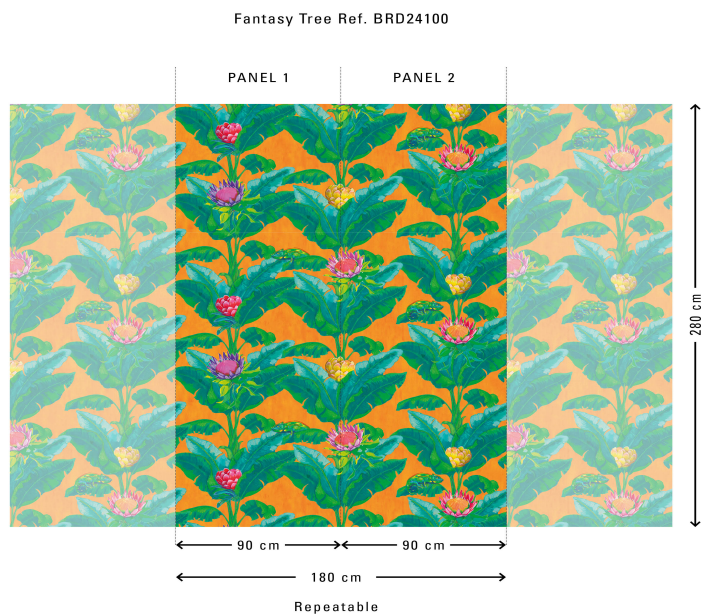

Kleuren (3)

View

Meer informatie? [Klik hier](#)

Bestel stalen, bereken hoeveelheden, bekijk instructievideo's, download technische informatie en meer:
www.arte-international.com