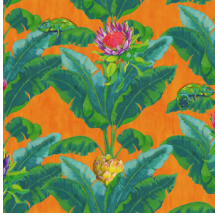

## Technische specificaties

Referentie	<u>BRD24100</u>
Samenstelling	Behang op vlies
Afmetingen	Panelen van 1,80 m (2 x 0,90 m) x 2,80 m = 5,04 m <sup>2</sup>
Opmerking	De tekening van deze panorama sluit perfect aan, zodat je meerdere exemplaren naast elkaar kan plaatsen.
Lijm	Arte Clearpro of een dispersielijm van goede kwaliteit
Hoe verlijmen	Muur inlijmen
Lichtbestendigheid	Goed lichtbestendig
Hoe verwijderen	Volledig droog verwijderbaar
Onderhoud	Licht afwasbaar

## Kleuren (3)

BRD24100

BRD24101

BRD24102