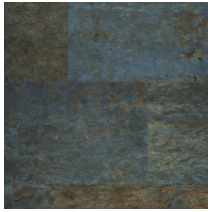

MULBERRY

Collectie Casca

Technische specificaties

Referentie	<u>CAS21</u>
Productcategorie	Exquisite
Samenstelling	Natuurmuurbekleding op vlies
Beschrijving	Moerbei schors
Afmetingen	Breedte 91 cm / leverbaar op afsnijding
Aanzet	Vrije aanzet 0 cm
Lijm	Arte Clearpro of een dispersielijm van goede kwaliteit
Hoe verlijmen	Muur inlijmen
Lichtbestendigheid	Gemiddeld lichtbestendig
Hoe verwijderen	Volledig droog verwijderbaar
Brandklasse EU	C-s1, d0
Onderhoud	Op aanvraag beschikbaar

Kleuren (5)

CAS21

CAS22

CAS23

CAS24

CAS25

Meer informatie? [Klik hier](#)

Bestel stalen, bereken hoeveelheden, bekijk instructievideo's, download technische informatie en meer:
www.arte-international.com