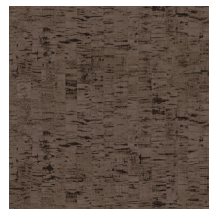

CALLIGRAPHY

Collectie Casca

Technische specificaties

Referentie	<u>CAS81</u>
Productcategorie	Exquisite
Samenstelling	Natuurmuurbekleding op vlies
Beschrijving	Kurk
Afmetingen	Breedte 91 cm / leverbaar op afsnijding
Aanzet	Vrije aanzet 0 cm
Lijm	Arte Clearpro of een dispersielijm van goede kwaliteit
Hoe verlijmen	Muur inlijmen
Lichtbestendigheid	Gemiddeld lichtbestendig
Hoe verwijderen	Volledig droog verwijderbaar
Brandklasse EU	D-s1, d0
Brandklasse US	Class A
Onderhoud	Op aanvraag beschikbaar

Kleuren (8)

CAS81

CAS82

CAS83

CAS84

CAS85

CAS86

CAS87