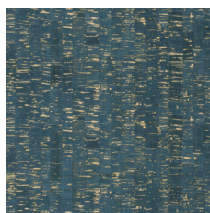

CALLIGRAPHY

Collectie Casca

Technische specificaties

Referentie	<u>CAS81</u>
Productcategorie	Exquisite
Samenstelling	Natuurmuurbekleding op vlies
Beschrijving	Kurk
Afmetingen	Breedte 91 cm / leverbaar op afsnijding
Aanzet	Vrije aanzet 0 cm
Lijm	Arte Clearpro of een dispersielijm van goede kwaliteit
Hoe verlijmen	Muur inlijmen
Lichtbestendigheid	Gemiddeld lichtbestendig
Hoe verwijderen	Volledig droog verwijderbaar
Brandklasse EU	D-s1, d0
Brandklasse US	Class A
Onderhoud	Op aanvraag beschikbaar

Kleuren (8)

CAS81

CAS82

CAS83

CAS84

CAS85

CAS86

CAS87