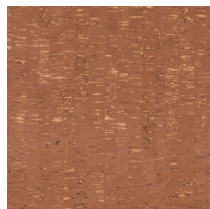

CALLIGRAPHY

Collectie Casca

Technische specificaties

Referentie	<u>CAS81</u>
Productcategorie	Exquisite
Samenstelling	Natuurmuurbekleding op vlies
Beschrijving	Kurk
Afmetingen	Breedte 91 cm / leverbaar op afsnijding
Aanzet	Vrije aanzet 0 cm
Lijm	Arte Clearpro of een dispersielijm van goede kwaliteit
Hoe verlijmen	Muur inlijmen
Lichtbestendigheid	Gemiddeld lichtbestendig
Hoe verwijderen	Volledig droog verwijderbaar
Brandklasse EU	D-s1, d0
Brandklasse US	Class A
Onderhoud	Op aanvraag beschikbaar

Kleuren (8)

CAS81

CAS82

CAS83

CAS84

CAS85

CAS86

CAS87