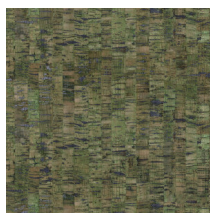

CALLIGRAPHY

Collectie Casca

Technische specificaties

Referentie	<u>CAS81</u>
Productcategorie	Exquisite
Samenstelling	Natuurmuurbekleding op vlies
Beschrijving	Kurk
Afmetingen	Breedte 91 cm / leverbaar op afsnijding
Aanzet	Vrije aanzet 0 cm
Lijm	Arte Clearpro of een dispersielijm van goede kwaliteit
Hoe verlijmen	Muur inlijmen
Lichtbestendigheid	Gemiddeld lichtbestendig
Hoe verwijderen	Volledig droog verwijderbaar
Brandklasse EU	D-s1, d0
Brandklasse US	Class A
Onderhoud	Op aanvraag beschikbaar

Kleuren (8)

CAS81

CAS82

CAS83

CAS84

CAS85

CAS86

CAS87