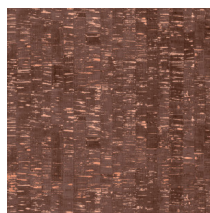

CALLIGRAPHY

Collectie Casca

Technische specificaties

Referentie	<u>CAS81</u>
Productcategorie	Exquisite
Samenstelling	Natuurmuurbekleding op vlies
Beschrijving	Kurk
Afmetingen	Breedte 91 cm / leverbaar op afsnijding
Aanzet	Vrije aanzet 0 cm
Lijm	Arte Clearpro of een dispersielijm van goede kwaliteit
Hoe verlijmen	Muur inlijmen
Lichtbestendigheid	Gemiddeld lichtbestendig
Hoe verwijderen	Volledig droog verwijderbaar
Brandklasse EU	D-s1, d0
Brandklasse US	Class A
Onderhoud	Op aanvraag beschikbaar

Kleuren (8)

CAS81

CAS82

CAS83

CAS84

CAS85

CAS86

CAS87