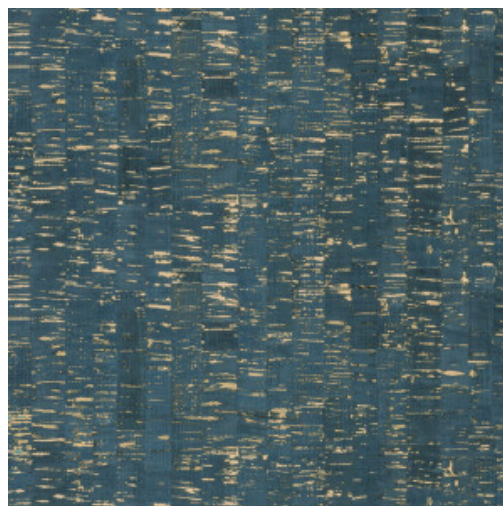

CALLIGRAPHY

Collectie Casca

Technische specificaties

Referentie	<u>CAS81</u>
Productcategorie	Exquisite
Samenstelling	Natuurmuurbekleding op vlies
Beschrijving	Kurk
Afmetingen	Breedte 91 cm / leverbaar op afsnijding
Aanzet	Vrije aanzet 0 cm
Lijm	Arte Clearpro of een dispersielijm van goede kwaliteit
Hoe verlijmen	Muur inlijmen
Lichtbestendigheid	Gemiddeld lichtbestendig
Hoe verwijderen	Volledig droog verwijderbaar
Brandklasse EU	D-s1, d0
Brandklasse US	Class A
Onderhoud	Op aanvraag beschikbaar

Kleuren (8)

CAS81

CAS82

CAS83

CAS84

CAS85

CAS86

CAS87