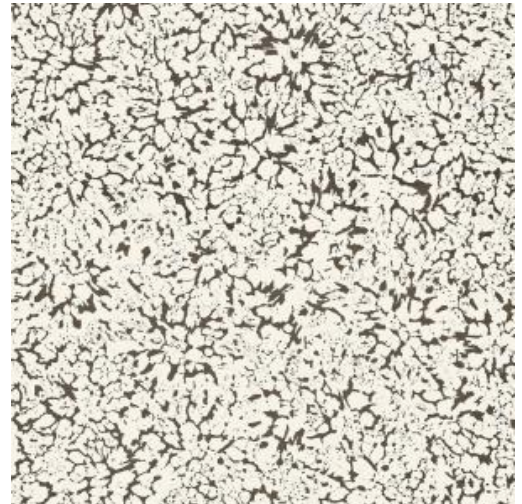

# NEBULA

Collectie Eclipse

---

## Technische specificaties

Referentie	<u>ECP301</u>
Productcategorie	Exquisite
Samenstelling	Muurbekleding op vlies
Afmetingen	Breedte 98 cm / leverbaar op afsnijding
Aanzet	Verspringende aanzet 23/11.5 cm
Opmerking	Banen storten
Lijm	Arte Clearpro of een dispersielijm van goede kwaliteit
Hoe verlijmen	Muur inlijmen
Lichtbestendigheid	Goed lichtbestendig
Brandklasse EU	B-s1, d0
Brandklasse US	Class A
Onderhoud	Licht afwasbaar

## Kleuren (2)

ECP301

ECP302