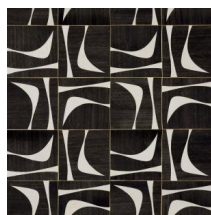

# ASTRAL

Collectie Eclipse

---

## Technische specificaties

Referentie	<u>ECP411</u>
Productcategorie	Exquisite
Samenstelling	Natuurmuurbekleding op vlies
Beschrijving	Een geometrisch inlegwerk uit houtfineer, afgewerkt met papier
Afmetingen	Breedte 90 cm / leverbaar op afsnijding
Aanzet	Rechte aanzet 45.5 cm
Lijm	Arte Clearpro of een dispersielijm van goede kwaliteit
Hoe verlijmen	Muur inlijmen
Lichtbestendigheid	Gemiddeld lichtbestendig
Brandklasse EU	B-s1, d0
Brandklasse US	Class A

## Kleuren (2)

ECP411

ECP412