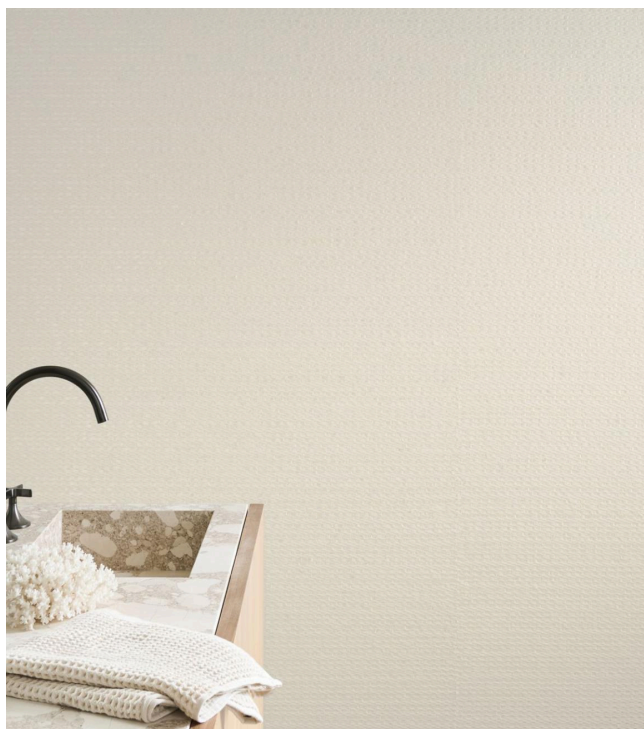

# CELESTE

Collectie Eclipse

---

## Technische specificaties

Referentie	<u>ECP901</u>
Productcategorie	Exquisite
Samenstelling	Natuurmuurbekleding op vlies
Beschrijving	Een elegante weving van capiz en chenille
Afmetingen	Breedte 110 cm / leverbaar op afsnijding
Aanzet	Vrije aanzet 0 cm
Lijm	Arte Clearpro of een dispersielijm van goede kwaliteit
Hoe verlijmen	Muur inlijmen
Lichtbestendigheid	Goed lichtbestendig
Brandklasse EU	C-s1, d0