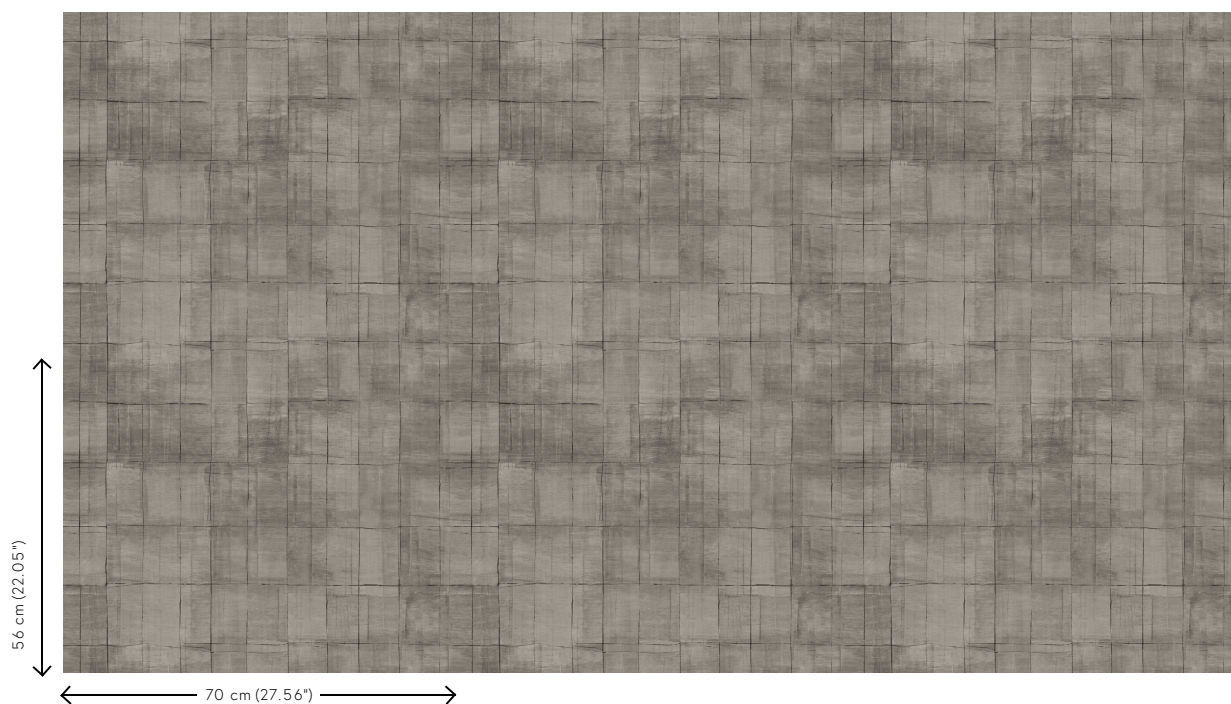

Kleuren (4)

View

Meer informatie? [Klik hier](#)

Bestel stalen, bereken hoeveelheden, bekijk instructievideo's, download technische informatie en meer:
www.arte-international.com

ARTE®

wallcoverings for the ultimate in refinement