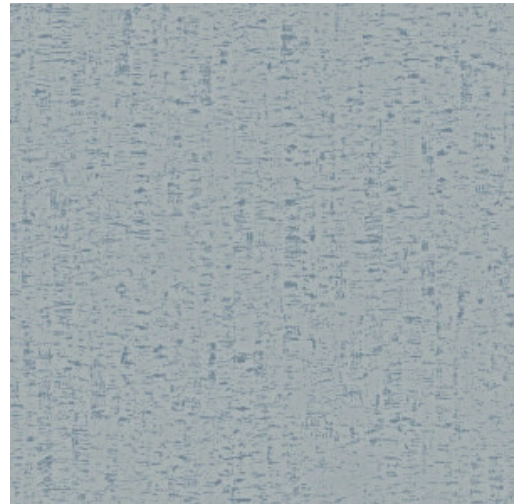

CLAY

Collectie High Performance Patina

Technische specificaties

Referentie	<u>HPP311</u>
Productcategorie	Exquisite
Samenstelling	Muurbekleding op vlies
Afmetingen	Breedte 100 cm / leverbaar op afsnijding
Aanzet	Vrije aanzet 0 cm
Opmerking	Banen storten
Lijm	Arte Clearpro of een dispersielijm van goede kwaliteit
Hoe verlijmen	Muur inlijmen
Lichtbestendigheid	Goed lichtbestendig
Hoe verwijderen	Afstripbaar
Brandklasse EU	B-s1, d0
Brandklasse US	Class A
Onderhoud	Afwasbaar
IMO Certified	

Kleuren (11)

HPP301

HPP302

HPP303

HPP304

HPP305

HPP306

HPP307