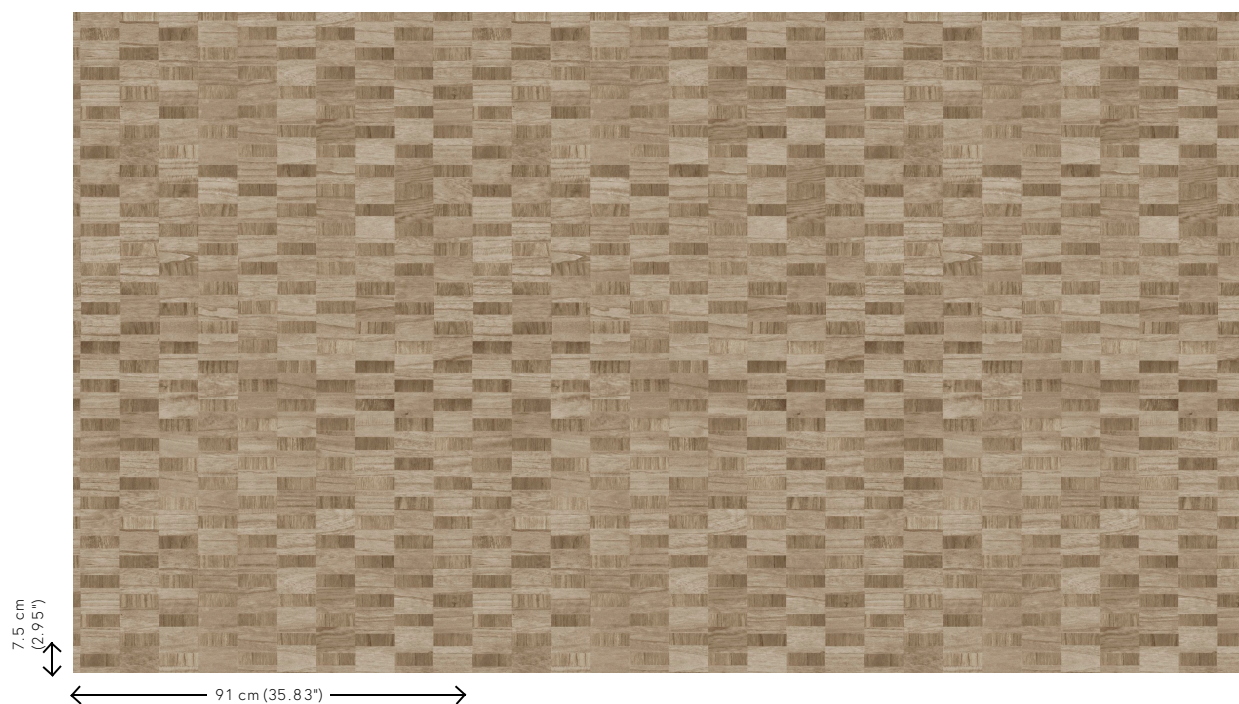

Kleuren (2)

View

Meer informatie? [Klik hier](#)

Bestel stalen, bereken hoeveelheden, bekijk instructievideo's, download technische informatie en meer:
www.arte-international.com

ARTE®

wallcoverings for the ultimate in refinement