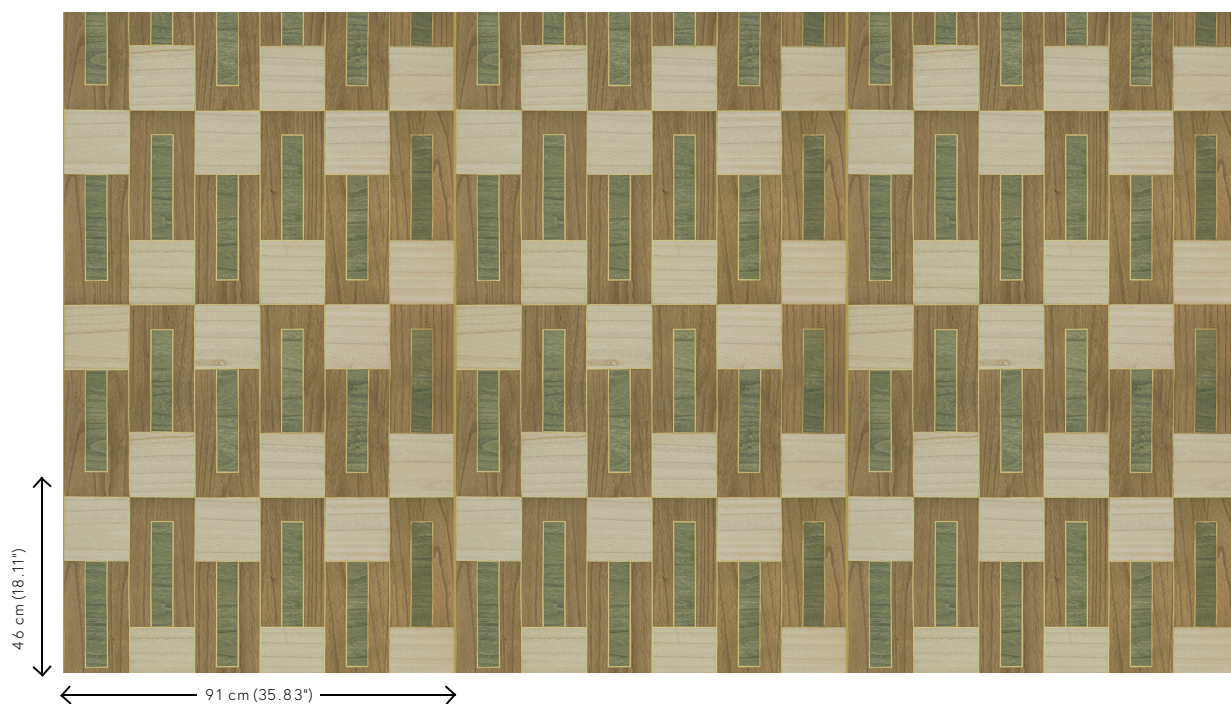

ELONGATA

Collectie Imperialis

Technische specificaties

Referentie	<u>IM53</u>
Productcategorie	Exquisite
Samenstelling	Natuurmuurbekleding op vlies
Afmetingen	Breedte 91 cm / leverbaar op afsnijding
Aanzet	Rechte aanzet 46 cm
Lijm	Arte Clearpro of een dispersielijm van goede kwaliteit
Hoe verlijmen	Muur inlijmen
Lichtbestendigheid	Gemiddeld lichtbestendig
Brandklasse EU	B-s1, d0
Brandklasse US	Class A

Kleuren (3)

IM51

IM52

IM53

View

Meer informatie? [Klik hier](#)

Bestel stalen, bereken hoeveelheden, bekijk instructievideo's, download technische informatie en meer:
www.arte-international.com

ARTE®