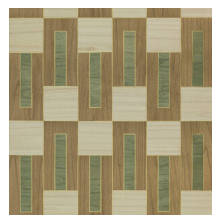

ELONGATA

Collectie Imperialis

Technische specificaties

Referentie	<u>IM53</u>
Productcategorie	Exquisite
Samenstelling	Natuurmuurbekleding op vlies
Afmetingen	Breedte 91 cm / leverbaar op afsnijding
Aanzet	Rechte aanzet 46 cm
Lijm	Arte Clearpro of een dispersielijm van goede kwaliteit
Hoe verlijmen	Muur inlijmen
Lichtbestendigheid	Gemiddeld lichtbestendig
Brandklasse EU	B-s1, d0
Brandklasse US	Class A

Kleuren (3)

IM51

IM52

IM53

View

Meer informatie? [Klik hier](#)

Bestel stalen, bereken hoeveelheden, bekijk instructievideo's, download technische informatie en meer:
www.arte-international.com

ARTE®