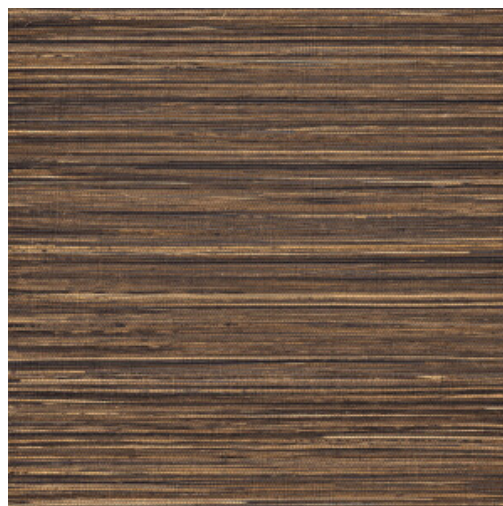

GOODMOOD

Collectie Intuition

Technische specificaties

Referentie	<u>INT231</u>
Productcategorie	Exquisite
Samenstelling	Natuurmuurbekleding op vlies
Beschrijving	Geweven bakbak
Afmetingen	Breedte 91 cm / leverbaar op afsnijding
Aanzet	Vrije aanzet 0 cm
Lijm	Arte Clearpro of een dispersielijm van goede kwaliteit
Hoe verlijmen	Muur inlijmen
Lichtbestendigheid	Goed lichtbestendig
Hoe verwijderen	Volledig droog verwijderbaar
Brandklasse EU	C-s1, d0
Onderhoud	Niet afwasbaar

Kleuren (1)

INT231

View

← 91 cm (35.83") →

Meer informatie? [Klik hier](#)

Bestel stalen, bereken hoeveelheden, bekijk instructievideo's, download technische informatie en meer:
www.arte-international.com

ARTE®