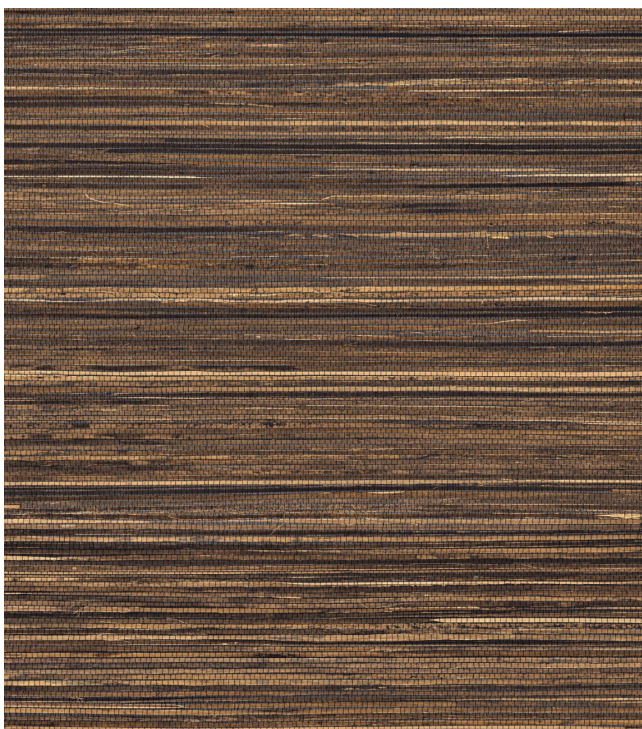

GOODMOOD

Collectie Intuition

Technische specificaties

Referentie	<u>INT231</u>
Productcategorie	Exquisite
Samenstelling	Natuurmuurbekleding op vlies
Beschrijving	Geweven bakbak
Afmetingen	Breedte 91 cm / leverbaar op afsnijding
Aanzet	Vrije aanzet 0 cm
Lijm	Arte Clearpro of een dispersielijm van goede kwaliteit
Hoe verlijmen	Muur inlijmen
Lichtbestendigheid	Goed lichtbestendig
Hoe verwijderen	Volledig droog verwijderbaar
Brandklasse EU	C-s1, d0
Onderhoud	Niet afwasbaar

Kleuren (1)

INT231

View

← 91 cm (35.83") →

Meer informatie? [Klik hier](#)

Bestel stalen, bereken hoeveelheden, bekijk instructievideo's, download technische informatie en meer:
www.arte-international.com

ARTE®