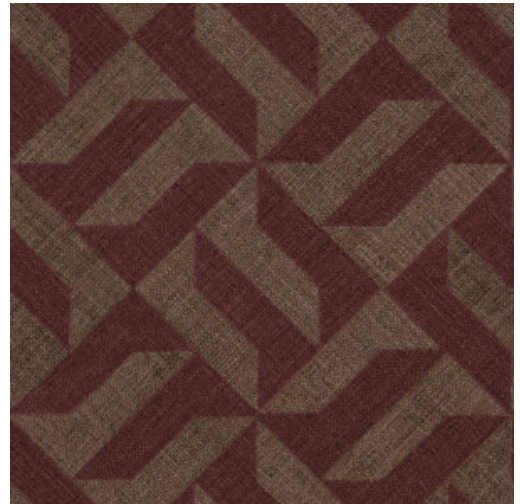

COMPOUND

Collectie Intuition

Technische specificaties

Referentie	<u>INT252</u>
Productcategorie	Exquisite
Samenstelling	Natuurmuurbekleding op vlies
Beschrijving	Lapjes van handgeweven raffia
Afmetingen	Breedte 91 cm / leverbaar op afsnijding
Aanzet	Verspringende aanzet 61/30,5 cm
Lijm	Arte Clearpro of een dispersielijm van goede kwaliteit
Hoe verlijmen	Muur inlijmen
Lichtbestendigheid	Goed lichtbestendig
Hoe verwijderen	Volledig droog verwijderbaar
Brandklasse EU	C-s1, d0
Onderhoud	Niet afwasbaar