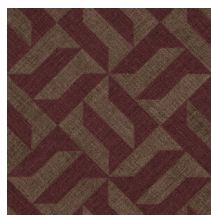

COMPOUND

Collectie Intuition

Technische specificaties

Referentie	<u>INT252</u>
Productcategorie	Exquisite
Samenstelling	Natuurmuurbekleding op vlies
Beschrijving	Lapjes van handgeweven raffia
Afmetingen	Breedte 91 cm / leverbaar op afsnijding
Aanzet	Verspringende aanzet 61/30,5 cm
Lijm	Arte Clearpro of een dispersielijm van goede kwaliteit
Hoe verlijmen	Muur inlijmen
Lichtbestendigheid	Goed lichtbestendig
Hoe verwijderen	Volledig droog verwijderbaar
Brandklasse EU	C-s1, d0
Onderhoud	Niet afwasbaar

Kleuren (3)

INT251

INT252

INT253

View

Meer informatie? [Klik hier](#)

Bestel stalen, bereken hoeveelheden, bekijk instructievideo's, download technische informatie en meer:
www.arte-international.com

ARTE®