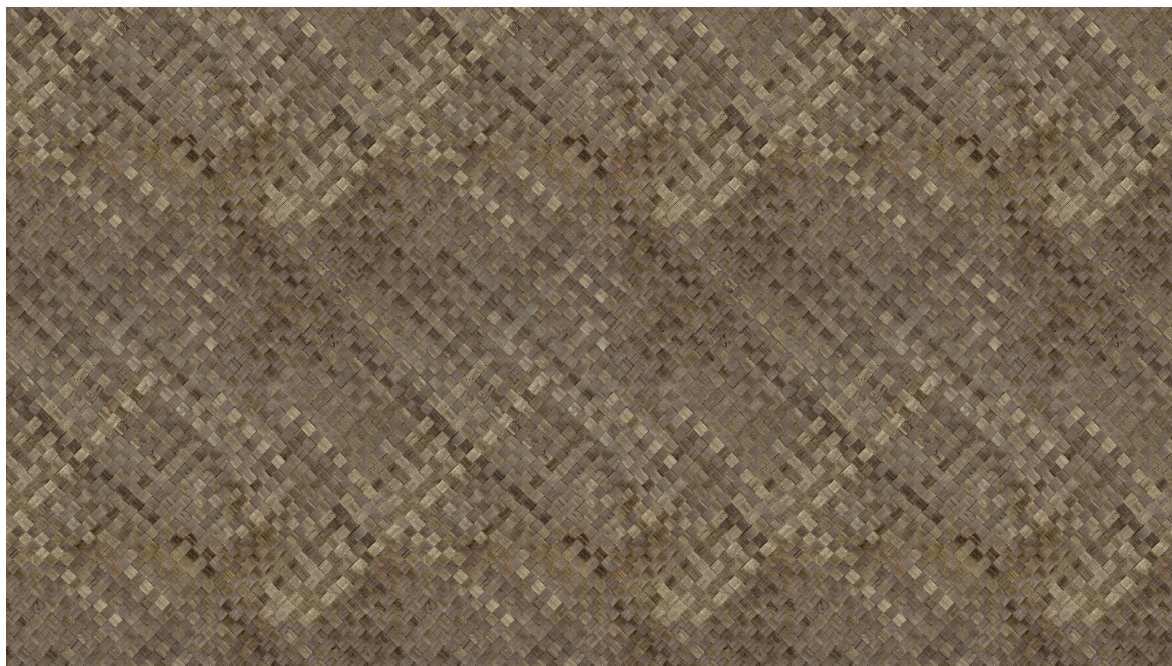

MOMENTS

Collectie Intuition

Technische specificaties

Referentie	<u>INT272</u>
Productcategorie	Exquisite
Samenstelling	Natuurmuurbekleding op vlies
Beschrijving	Gevlochten pandan
Afmetingen	Rollen van 10,00 m x 0,91 m = 9,10 m ²
Aanzet	Vrije aanzet 0 cm
Lijm	Arte Clearpro of een dispersielijm van goede kwaliteit
Hoe verlijmen	Muur inlijmen
Lichtbestendigheid	Goed lichtbestendig
Hoe verwijderen	Volledig droog verwijderbaar
Brandklasse EU	C-s1, d0
Onderhoud	Niet afwasbaar

Kleuren (2)

INT271

INT272

View

← 91 cm (35.83") →

Meer informatie? [Klik hier](#)

Bestel stalen, bereken hoeveelheden, bekijk instructievideo's, download technische informatie en meer:
www.arte-international.com