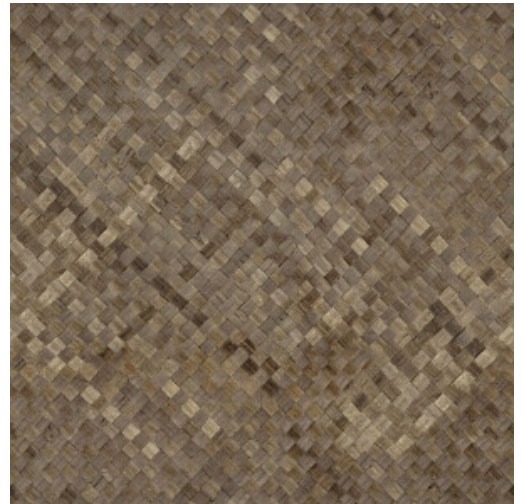

MOMENTS

Collectie Intuition

Technische specificaties

Referentie	<u>INT272</u>
Productcategorie	Exquisite
Samenstelling	Natuurmuurbekleding op vlies
Beschrijving	Gevlochten pandan
Afmetingen	Rollen van 10,00 m x 0,91 m = 9,10 m ²
Aanzet	Vrije aanzet 0 cm
Lijm	Arte Clearpro of een dispersielijm van goede kwaliteit
Hoe verlijmen	Muur inlijmen
Lichtbestendigheid	Goed lichtbestendig
Hoe verwijderen	Volledig droog verwijderbaar
Brandklasse EU	C-s1, d0
Onderhoud	Niet afwasbaar

Kleuren (2)

INT271

INT272

View

← 91 cm (35.83") →

Meer informatie? [Klik hier](#)

Bestel stalen, bereken hoeveelheden, bekijk instructievideo's, download technische informatie en meer:
www.arte-international.com