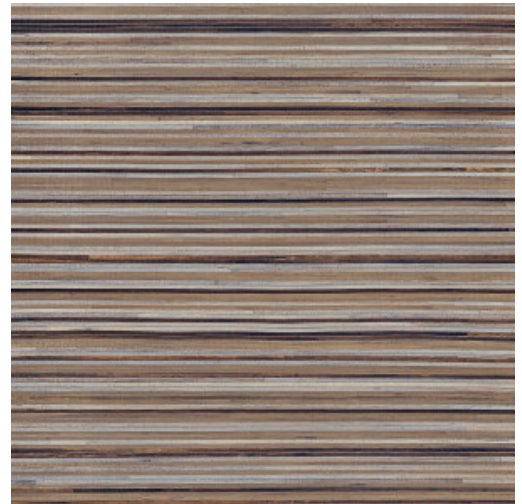

REFINEMENT

Collectie Intuition

Technische specificaties

Referentie	<u>INT421</u>
Productcategorie	Exquisite
Samenstelling	Natuurmuurbekleding op vlies
Beschrijving	Banaanschors, bananenstengelvezel & waterlelie
Afmetingen	Breedte 91 cm / leverbaar op afsnijding
Aanzet	Vrije aanzet 0 cm
Lijm	Arte Clearpro of een dispersielijm van goede kwaliteit
Hoe verlijmen	Muur inlijmen
Lichtbestendigheid	Goed lichtbestendig
Hoe verwijderen	Volledig droog verwijderbaar
Brandklasse EU	C-s1, d0
Onderhoud	Niet afwasbaar

Kleuren (2)

INT421

INT422

View

← 91 cm (35.83") →

Meer informatie? [Klik hier](#)

Bestel stalen, bereken hoeveelheden, bekijk instructievideo's, download technische informatie en meer:
www.arte-international.com