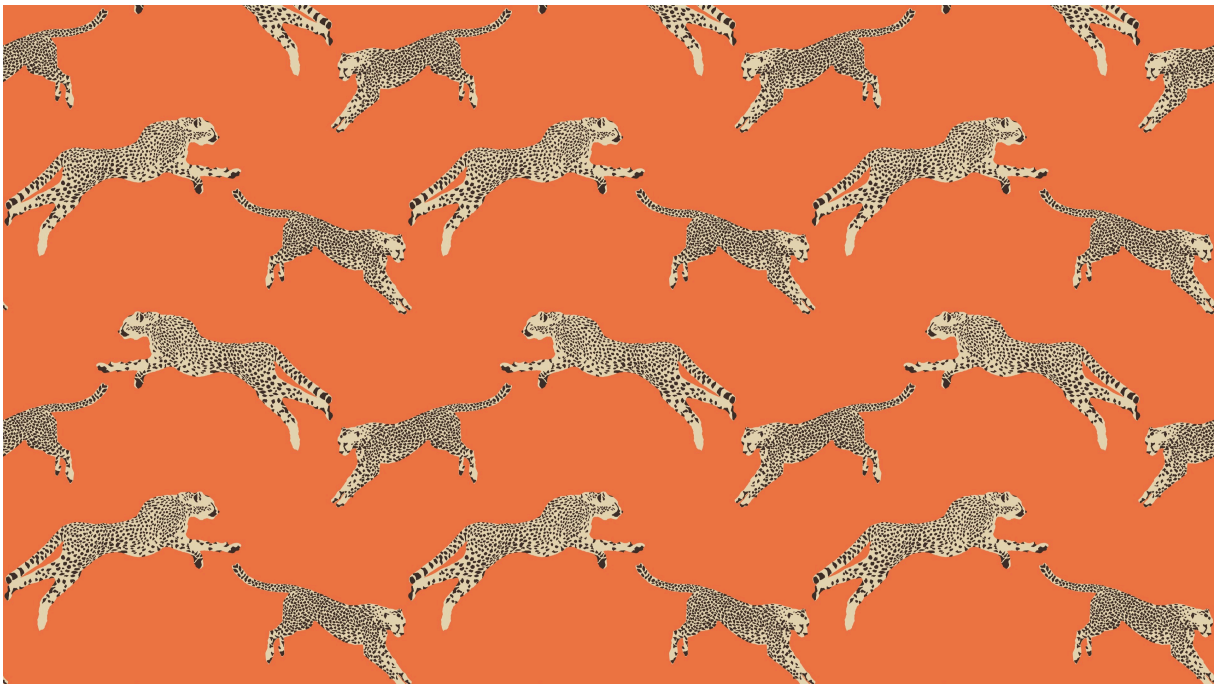

Kleuren (8)

View

Meer informatie? [Klik hier](#)

Bestel stalen, bereken hoeveelheden, bekijk instructievideo's, download technische informatie en meer:
www.arte-international.com