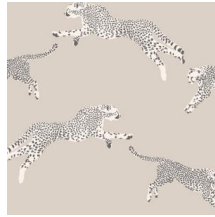

## Technische specificaties

Referentie	<u>JV26017</u>
Samenstelling	Behang op vlies
Afmetingen	JV26018 - JV26022: Rollen van 10,05 m x 0,70 m / JV26023 - JV26024: Breedte 87 cm, leverbaar op afsnijding
Opmerking	JV26018 - JV26022: Rechte aanzet 65 cm / JV26023 - JV26024: Rechte aanzet 81 cm
Lijm	Arte Clearpro of een dispersielijm van goede kwaliteit
Hoe verlijmen	Muur inlijmen
Lichtbestendigheid	Goed lichtbestendig
Hoe verwijderen	Volledig droog verwijderbaar
Brandnorm EU	B-s1, d0
Onderhoud	Afwasbaar

## Kleuren (8)

JV26017

JV26018

JV26019

JV26020

JV26021

JV26022

JV26023