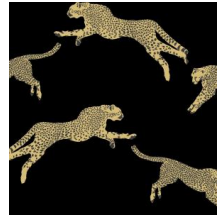

Kleuren (8)

JV26019

View

Meer informatie? [Klik hier](#)

Bestel stalen, bereken hoeveelheden, bekijk instructievideo's, download technische informatie en meer:
www.arte-international.com