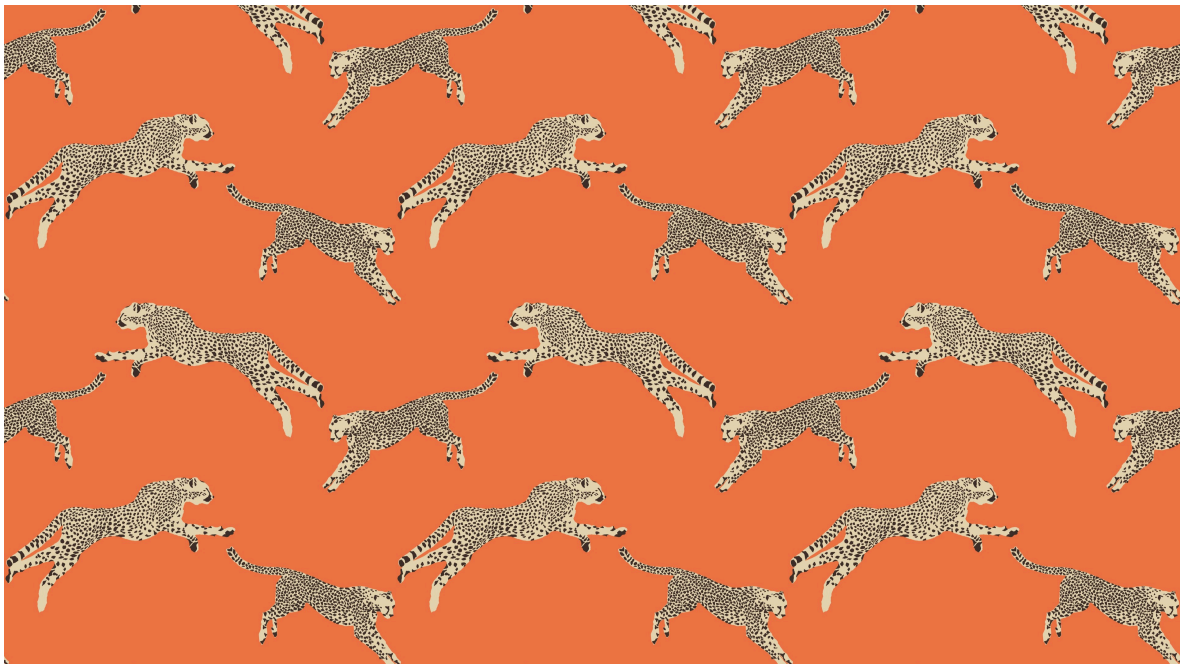

Kleuren (8)

View

Meer informatie? [Klik hier](#)

Bestel stalen, bereken hoeveelheden, bekijk instructievideo's, download technische informatie en meer: www.artes-international.com