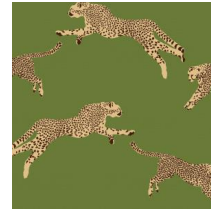

## Technische specificaties

Referentie	<u>JV26017</u>
Samenstelling	Behang op vlies
Afmetingen	JV26018 - JV26022: Rollen van 10,05 m x 0,70 m / JV26023 - JV26024: Breedte 87 cm, leverbaar op afsnijding
Opmerking	JV26018 - JV26022: Rechte aanzet 65 cm / JV26023 - JV26024: Rechte aanzet 81 cm
Lijm	Arte Clearpro of een dispersielijm van goede kwaliteit
Hoe verlijmen	Muur inlijmen
Lichtbestendigheid	Goed lichtbestendig
Hoe verwijderen	Volledig droog verwijderbaar
Brandklasse EU	B-s1, d0
Onderhoud	Afwasbaar

## Kleuren (8)

JV26017

JV26018

JV26019

JV26020

JV26021

JV26022

JV26023