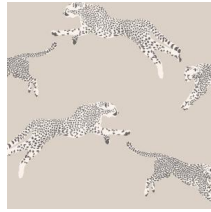

## Technische specificaties

Referentie	<u>JV26017</u>
Samenstelling	Behang op vlies
Afmetingen	JV26018 - JV26022: Rollen van 10,05 m x 0,70 m / JV26023 - JV26024: Breedte 87 cm, leverbaar op afsnijding
Opmerking	JV26018 - JV26022: Rechte aanzet 65 cm / JV26023 - JV26024: Rechte aanzet 81 cm
Lijm	Arte Clearpro of een dispersielijm van goede kwaliteit
Hoe verlijmen	Muur inlijmen
Lichtbestendigheid	Goed lichtbestendig
Hoe verwijderen	Volledig droog verwijderbaar
Brandklasse EU	B-s1, d0
Onderhoud	Afwasbaar

## Kleuren (8)

JV26017

JV26018

JV26019

JV26020

JV26021

JV26022

JV26023