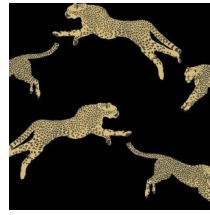

Kleuren (8)

JV26019

View

Meer informatie? [Klik hier](#)

Bestel stalen, bereken hoeveelheden, bekijk instructievideo's, download technische informatie en meer: www.artes-international.com