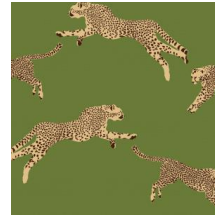

## Technische specificaties

Referentie	<u>JV26017</u>
Samenstelling	Behang op vlies
Afmetingen	JV26018 - JV26022: Rollen van 10,05 m x 0,70 m / JV26023 - JV26024: Breedte 87 cm, leverbaar op afsnijding
Opmerking	JV26018 - JV26022: Rechte aanzet 65 cm / JV26023 - JV26024: Rechte aanzet 81 cm
Lijm	Arte Clearpro of een dispersielijm van goede kwaliteit
Hoe verlijmen	Muur inlijmen
Lichtbestendigheid	Goed lichtbestendig
Hoe verwijderen	Volledig droog verwijderbaar
Brandnorm EU	B-s1, d0
Onderhoud	Afwasbaar

## Kleuren (8)

JV26017

JV26018

JV26019

JV26020

JV26021

JV26022

JV26023