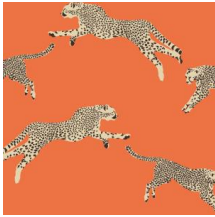

Kleuren (8)

JV26017