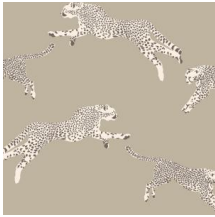

## Technische specificaties

Referentie	<u>JV26017</u>
Samenstelling	Behang op vlies
Afmetingen	JV26018 - JV26022: Rollen van 10,05 m x 0,70 m / JV26023 - JV26024: Breedte 87 cm, leverbaar op afsnijding
Opmerking	JV26018 - JV26022: Rechte aanzet 65 cm / JV26023 - JV26024: Rechte aanzet 81 cm
Lijm	Arte Clearpro of een dispersielijm van goede kwaliteit
Hoe verlijmen	Muur inlijmen
Lichtbestendigheid	Goed lichtbestendig
Hoe verwijderen	Volledig droog verwijderbaar
Brandnorm EU	B-s1, d0
Onderhoud	Afwasbaar

## Kleuren (8)

JV26017

JV26018

JV26019

JV26020

JV26021

JV26022

JV26023