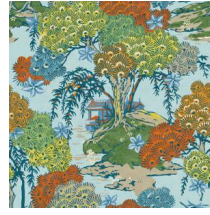

## Technische specificaties

Referentie	<u>JV26031</u>
Samenstelling	Behang op vlies
Afmetingen	JV26031 - JV26033: Rollen van 10,05 m x 0,70 m / JV26034: Breedte 87 cm, leverbaar op afsnijding
Opmerking	JV26031 - JV26033: Rechte aanzet 73 cm / JV26034: Rechte aanzet 91 cm
Lijm	Arte Clearpro of een dispersielijm van goede kwaliteit
Hoe verlijmen	Muur inlijmen
Lichtbestendigheid	Goed lichtbestendig
Hoe verwijderen	Volledig droog verwijderbaar
Brandklasse EU	B-s1, d0
Onderhoud	Licht afwasbaar

## Kleuren (4)

JV26031

JV26032

JV26033

JV26034