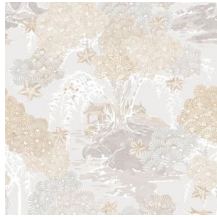

## Technische specificaties

Referentie	<u>JV26031</u>
Samenstelling	Behang op vlies
Afmetingen	JV26031 - JV26033: Rollen van 10,05 m x 0,70 m / JV26034: Breedte 87 cm, leverbaar op afsnijding
Opmerking	JV26031 - JV26033: Rechte aanzet 73 cm / JV26034: Rechte aanzet 91 cm
Lijm	Arte Clearpro of een dispersielijm van goede kwaliteit
Hoe verlijmen	Muur inlijmen
Lichtbestendigheid	Goed lichtbestendig
Hoe verwijderen	Volledig droog verwijderbaar
Brandnorm EU	B-s1, d0
Onderhoud	Licht afwasbaar

## Kleuren (4)

JV26031

JV26032

JV26033

JV26034