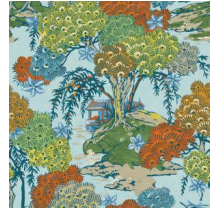

## Technische specificaties

Referentie	<u>JV26031</u>
Samenstelling	Behang op vlies
Afmetingen	JV26031 - JV26033: Rollen van 10,05 m x 0,70 m / JV26034: Breedte 87 cm, leverbaar op afsnijding
Opmerking	JV26031 - JV26033: Rechte aanzet 73 cm / JV26034: Rechte aanzet 91 cm
Lijm	Arte Clearpro of een dispersielijm van goede kwaliteit
Hoe verlijmen	Muur inlijmen
Lichtbestendigheid	Goed lichtbestendig
Hoe verwijderen	Volledig droog verwijderbaar
Brandnorm EU	B-s1, d0
Onderhoud	Licht afwasbaar

## Kleuren (4)

JV26031

JV26032

JV26033

JV26034