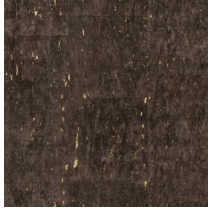

NEBBIOSA

Collectie Khatam

Technische specificaties

Referentie	<u>KHA11</u>
Productcategorie	Exquisite
Samenstelling	Natuurmuurbekleding op vlies
Beschrijving	Bedrukte kurk op vlies
Afmetingen	Breedte 91 cm / leverbaar op afsnijding
Aanzet	Vrije aanzet 0 cm
Opmerking	Banen storten
Lijm	Arte Clearpro of een dispersielijm van goede kwaliteit
Hoe verlijmen	Muur inlijmen
Lichtbestendigheid	Goed lichtbestendig
Brandklasse EU	D-s3, d2
Brandklasse US	Class A

Kleuren (5)

KHA11

KHA12

KHA13

KHA14

KHA15

Meer informatie? [Klik hier](#)

Bestel stalen, bereken hoeveelheden, bekijk instructievideo's, download technische informatie en meer:
www.arte-international.com