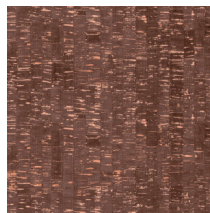

CALLIGRAPHY

Collectie Khatam

Technische specificaties

Referentie	<u>KHA55</u>
Productcategorie	Exquisite
Samenstelling	Natuurmuurbekleding op vlies
Beschrijving	Bedrukte kurk op vlies
Afmetingen	Breedte 91 cm / leverbaar op afsnijding
Aanzet	Vrije aanzet 0 cm
Lijm	Arte Clearpro of een dispersielijm van goede kwaliteit
Hoe verlijmen	Muur inlijmen
Lichtbestendigheid	Gemiddeld lichtbestendig
Brandklasse EU	D-s3, d2
Brandklasse US	Class A

Kleuren (5)

KHA51

KHA52

KHA53

KHA54

KHA55

Meer informatie? [Klik hier](#)

Bestel stalen, bereken hoeveelheden, bekijk instructievideo's, download technische informatie en meer:
www.arte-international.com