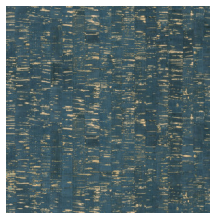

CALLIGRAPHY

Collectie Khatam

Technische specificaties

Referentie	<u>KHA55</u>
Productcategorie	Exquisite
Samenstelling	Natuurmuurbekleding op vlies
Beschrijving	Bedrukte kurk op vlies
Afmetingen	Breedte 91 cm / leverbaar op afsnijding
Aanzet	Vrije aanzet 0 cm
Lijm	Arte Clearpro of een dispersielijm van goede kwaliteit
Hoe verlijmen	Muur inlijmen
Lichtbestendigheid	Gemiddeld lichtbestendig
Brandklasse EU	D-s3, d2
Brandklasse US	Class A

Kleuren (5)

KHA51

KHA52

KHA53

KHA54

KHA55

Meer informatie? [Klik hier](#)

Bestel stalen, bereken hoeveelheden, bekijk instructievideo's, download technische informatie en meer:
www.arte-international.com