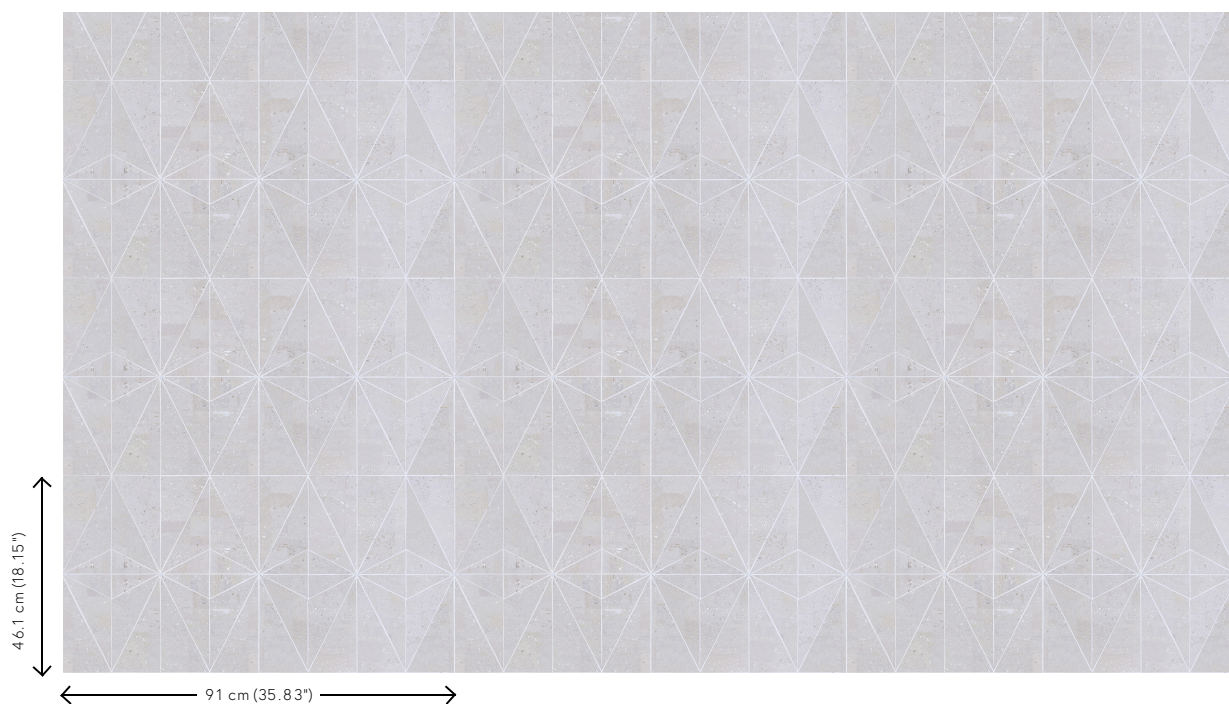

Kleuren (3)

View

Meer informatie? [Klik hier](#)

Bestel stalen, bereken hoeveelheden, bekijk instructievideo's, download technische informatie en meer:
www.arte-international.com

ARTE®

wallcoverings for the ultimate in refinement